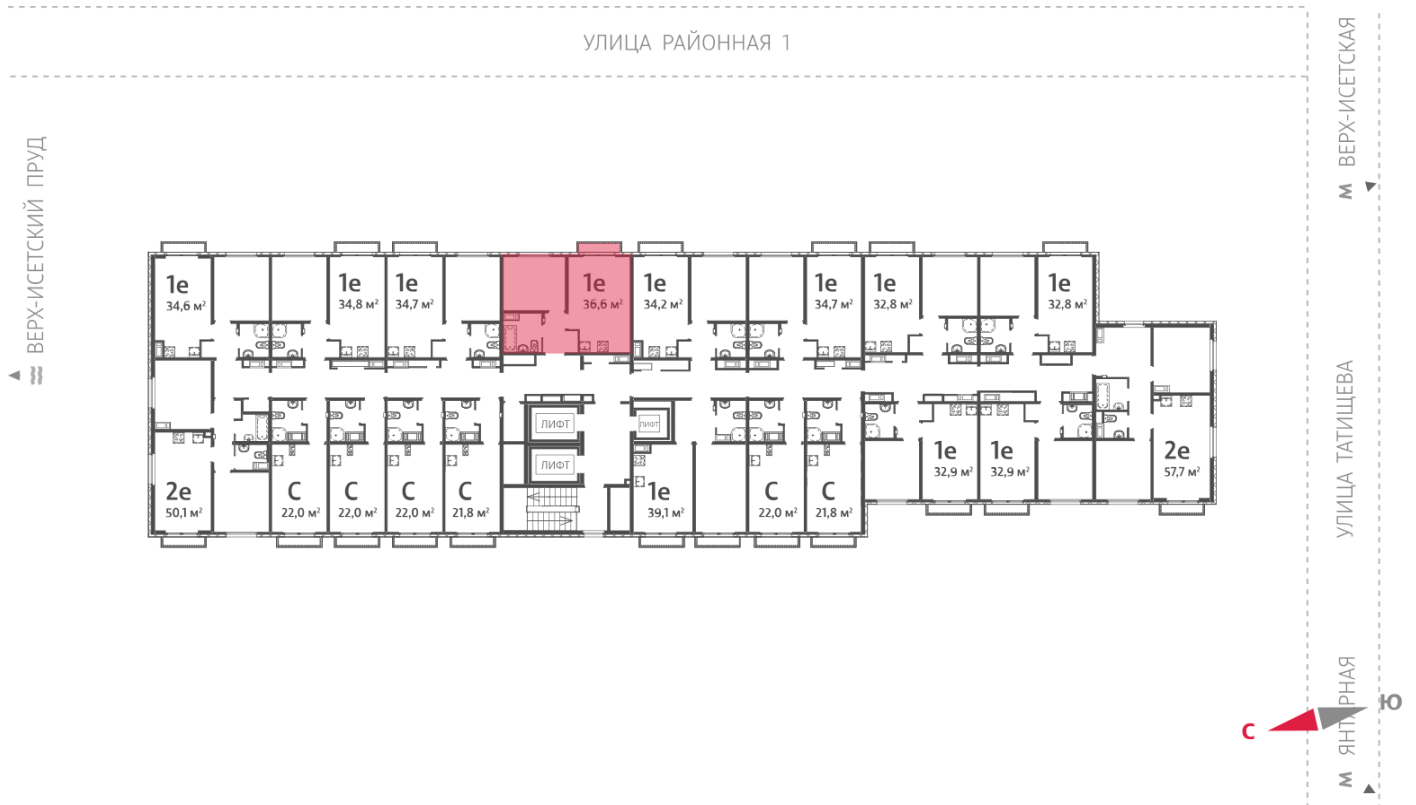

*Данное предложение не является публичной офертой. Информация актуальна на 12.12.2024