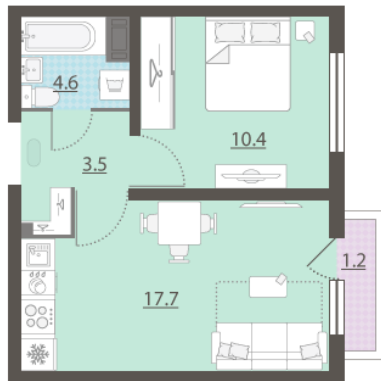

Жилой комплекс «Зеленый остров»

Адрес ВИЗ район, ул. Татищева — Срединное кольцо — Крауля — Районная, 1
дом 3, этаж 8
1-комнатная квартира №123

Общая площадь 36.6 м²

Тип планировки 1Ab-2-3-16

Срок сдачи IV кв. 2025

Класс жилья Комфорт

С отделкой

5 108 994 руб.
спецпредложение

5 676 660 руб.
базовая цена

[Ссылка на квартиру на сайте](#)

*Данное предложение не является публичной офертой. Информация актуальна на 12.12.2024