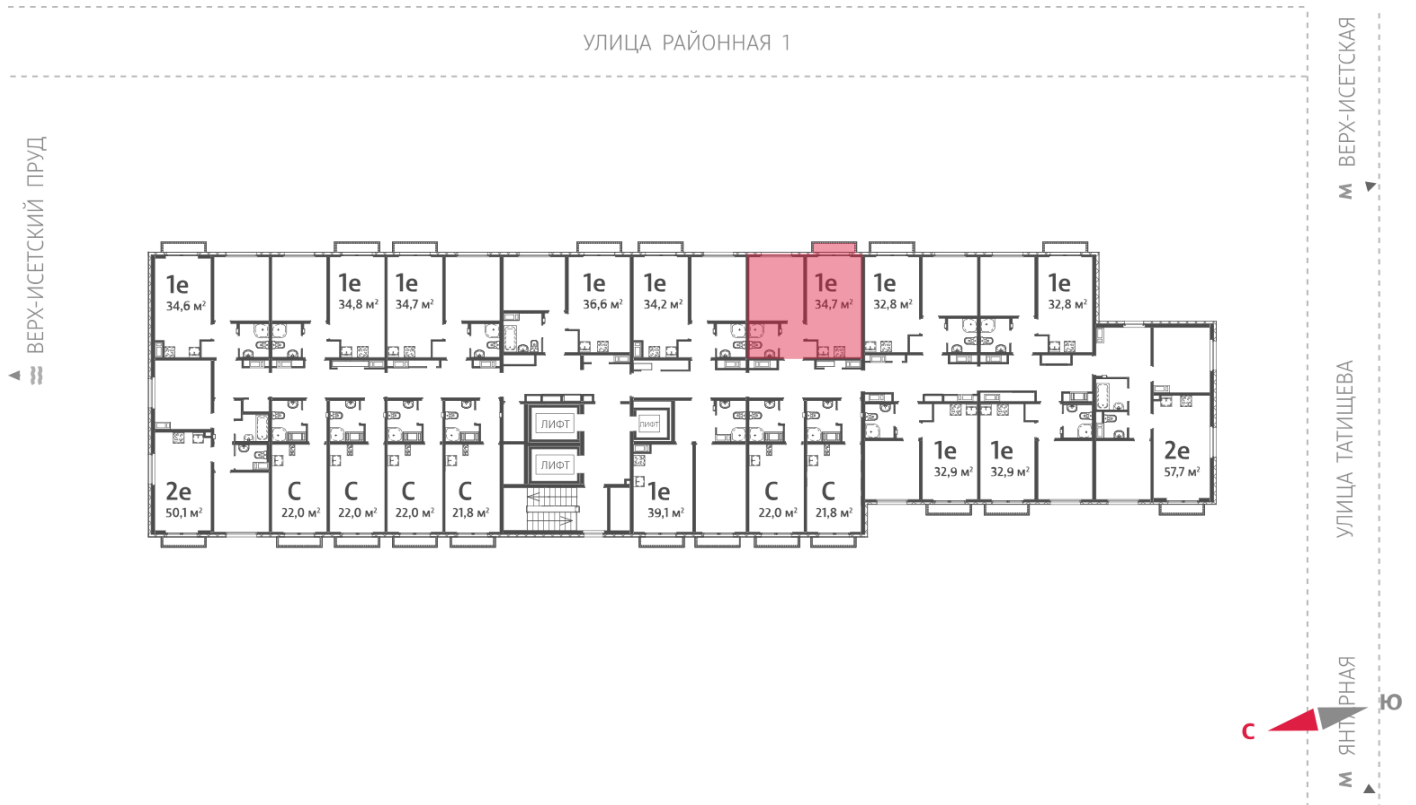

*Данное предложение не является публичной офертой. Информация актуальна на 26.12.2024