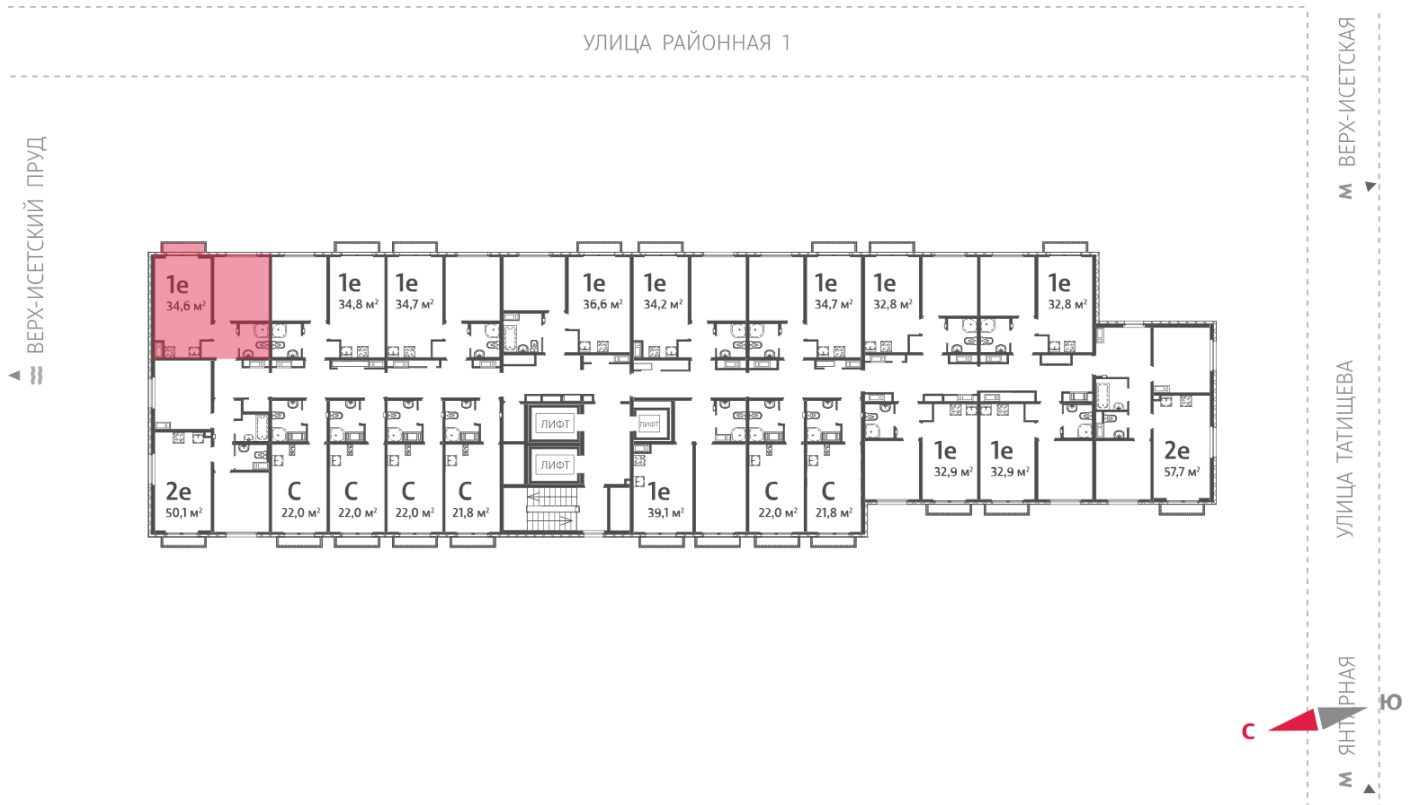

*Данное предложение не является публичной офертой. Информация актуальна на 24.11.2024

Адреса и время работы офисов продаж на сайте lsr.ru в разделе Контакты