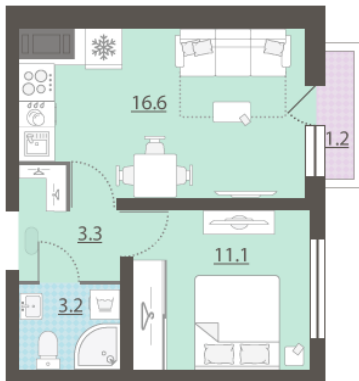

Жилой комплекс «Зеленый остров»

Адрес ВИЗ, ул. Татищева — Срединное кольцо — Крауля — Районная, 1
дом 3, этаж 5
1-комнатная квартира №63

Общая площадь 34.6 м²

Тип планировки 1Сб-6-3-16

Срок сдачи IV кв. 2025

Класс жилья Комфорт

С отделкой

4 596 783 руб.
спецпредложение

5 407 980 руб.
базовая цена

[Ссылка на квартиру на сайте](#)

*Данное предложение не является публичной офертой. Информация актуальна на 24.11.2024