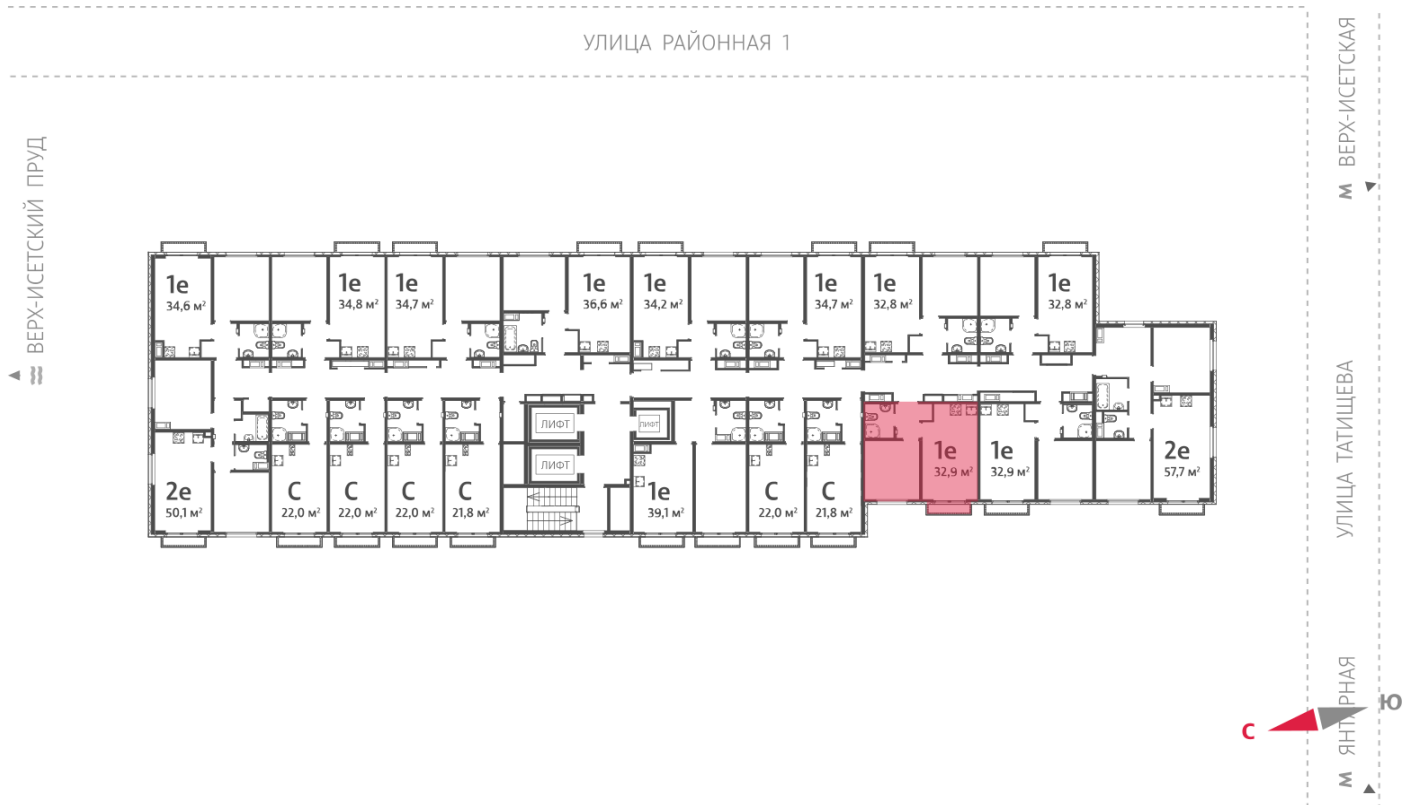

*Данное предложение не является публичной офертой. Информация актуальна на 13.12.2024