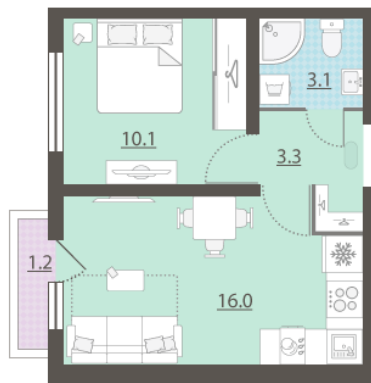

Жилой комплекс «Зеленый остров»

Адрес ВИЗ район, ул. Татищева — Срединное кольцо — Крауля — Районная, 1
дом 3, этаж 4
1-комнатная квартира №54

Общая площадь 32.9 м²

Тип планировки 1Db-8-3-16

Срок сдачи IV кв. 2025

Класс жилья Комфорт

С отделкой

4 663 575 руб.
спецпредложение

5 181 750 руб.
базовая цена

[Ссылка на квартиру на сайте](#)

*Данное предложение не является публичной офертой. Информация актуальна на 13.12.2024