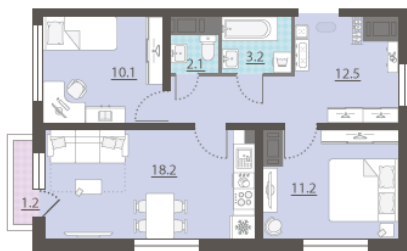

Жилой комплекс «Зеленый остров»

Адрес ВИЗ, ул. Татищева — Срединное кольцо — Крауля — Районная, 1
дом 3, этаж 4
2-комнатная квартира №52

Общая площадь 57.7 м²

Тип планировки 2Сб-2-3-16

Срок сдачи IV кв. 2025

Класс жилья Комфорт

С отделкой

7 374 060 руб.
спецпредложение

8 193 400 руб.
базовая цена

[Ссылка на квартиру на сайте](#)