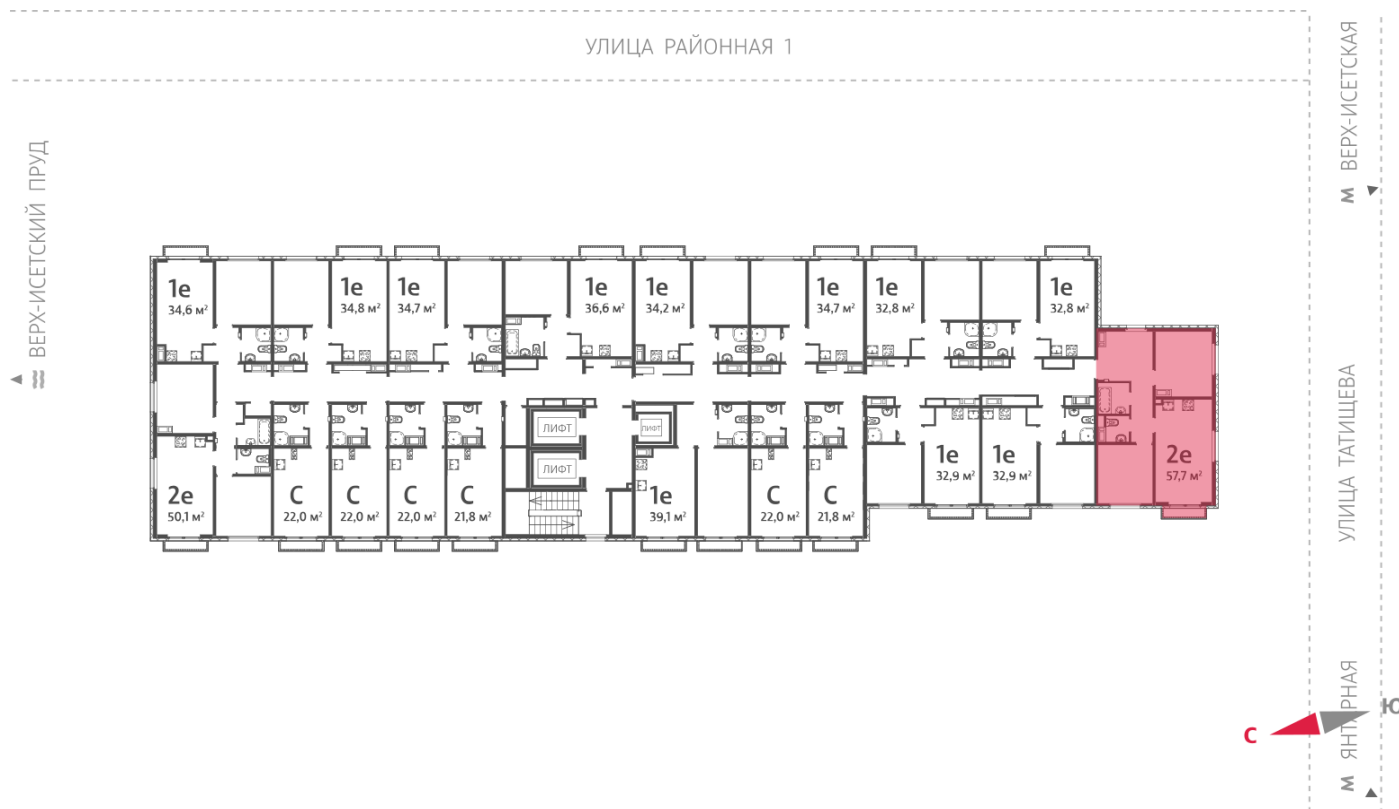

*Данное предложение не является публичной офертой. Информация актуальна на 24.11.2024