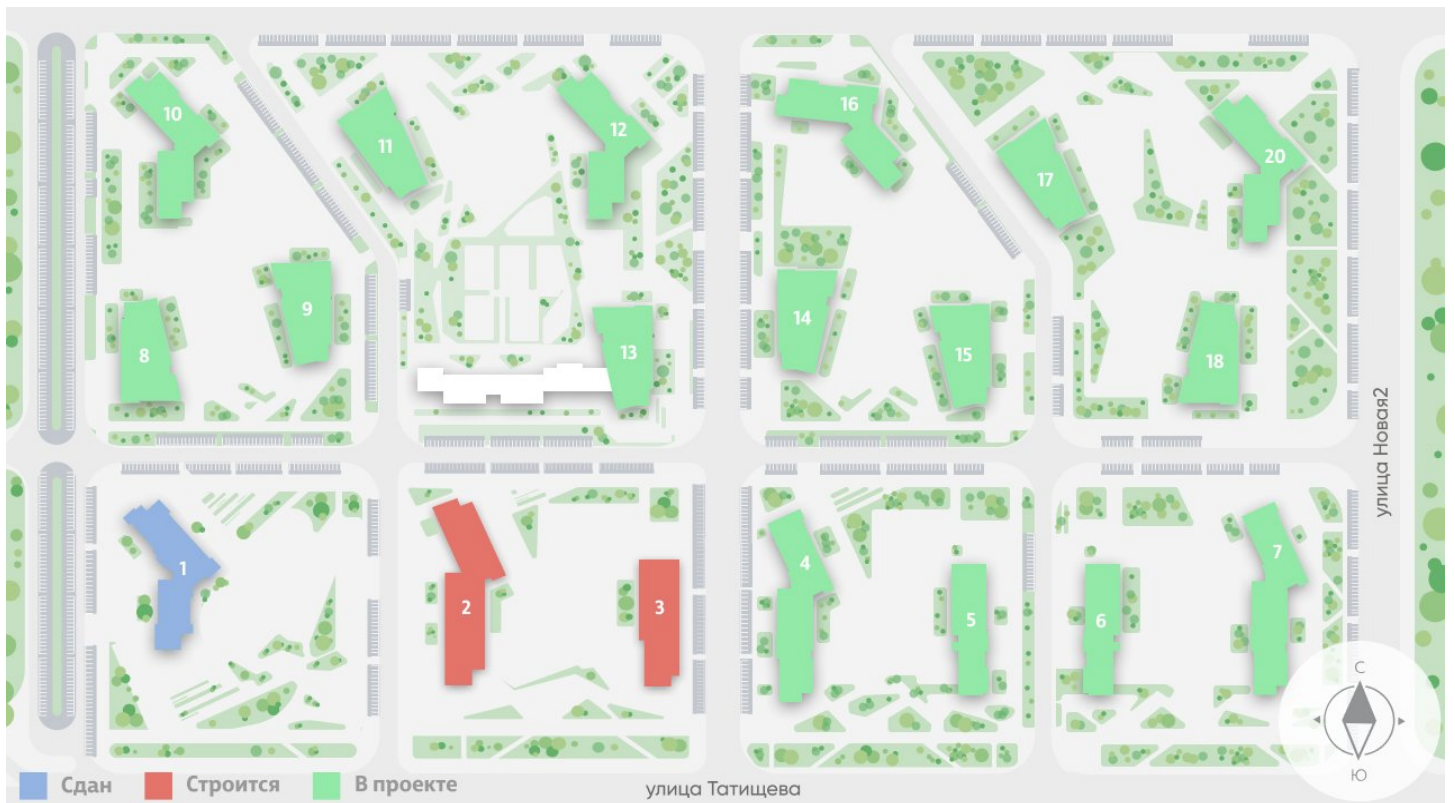

*Данное предложение не является публичной офертой. Информация актуальна на 27.12.2024