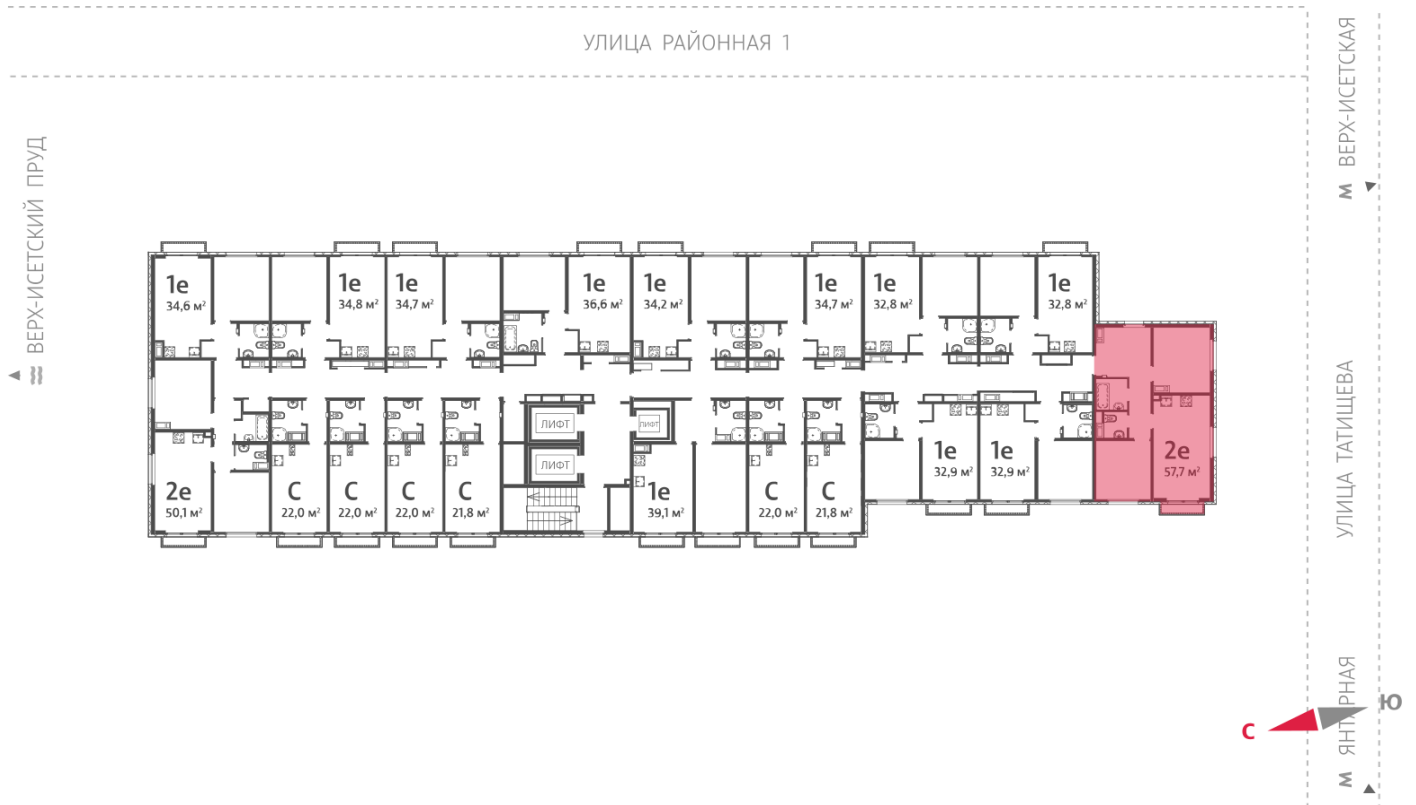

*Данное предложение не является публичной офертой. Информация актуальна на 27.12.2024