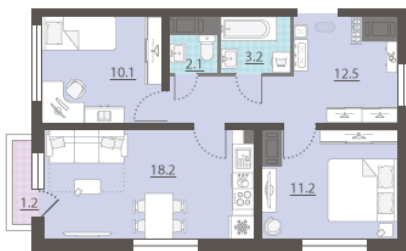

Жилой комплекс «Зеленый остров»

Адрес ВИЗ район, ул. Татищева — Срединное кольцо — Крауля — Районная, 1
дом 3, этаж 3
2-комнатная квартира №33

Общая площадь 57.7 м²

Тип планировки 2Сб-2-3-16

Срок сдачи IV кв. 2025

Класс жилья Комфорт

С отделкой

7 384 446 руб.
Спецпредложение

8 204 940 руб.

Базовая цена

[Ссылка на квартиру на сайте](#)