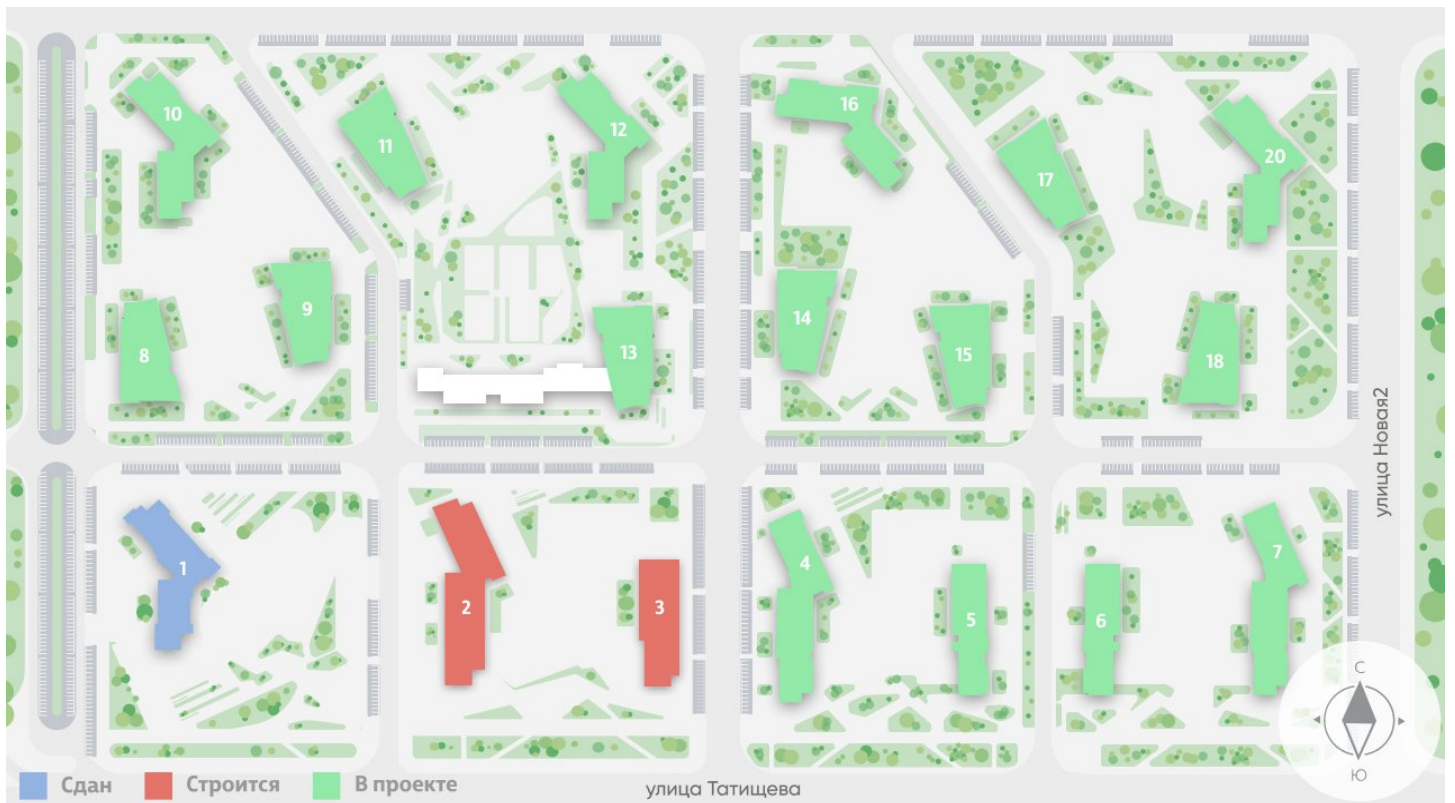

*Данное предложение не является публичной офертой. Информация актуальна на 24.11.2024

Адреса и время работы офисов продаж на сайте lsr.ru в разделе Контакты