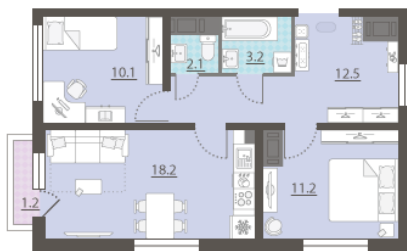

Жилой комплекс «Зеленый остров»

Адрес ВИЗ, ул. Татищева — Срединное кольцо — Крауля — Районная, 1
дом 3, этаж 3
2-комнатная квартира №33

Общая площадь 57.7 м²

Тип планировки 2Сб-2-3-16

Срок сдачи IV кв. 2025

Класс жилья Комфорт

С отделкой

7 358 481 руб.
спецпредложение

8 176 090 руб.
базовая цена

[Ссылка на квартиру на сайте](#)