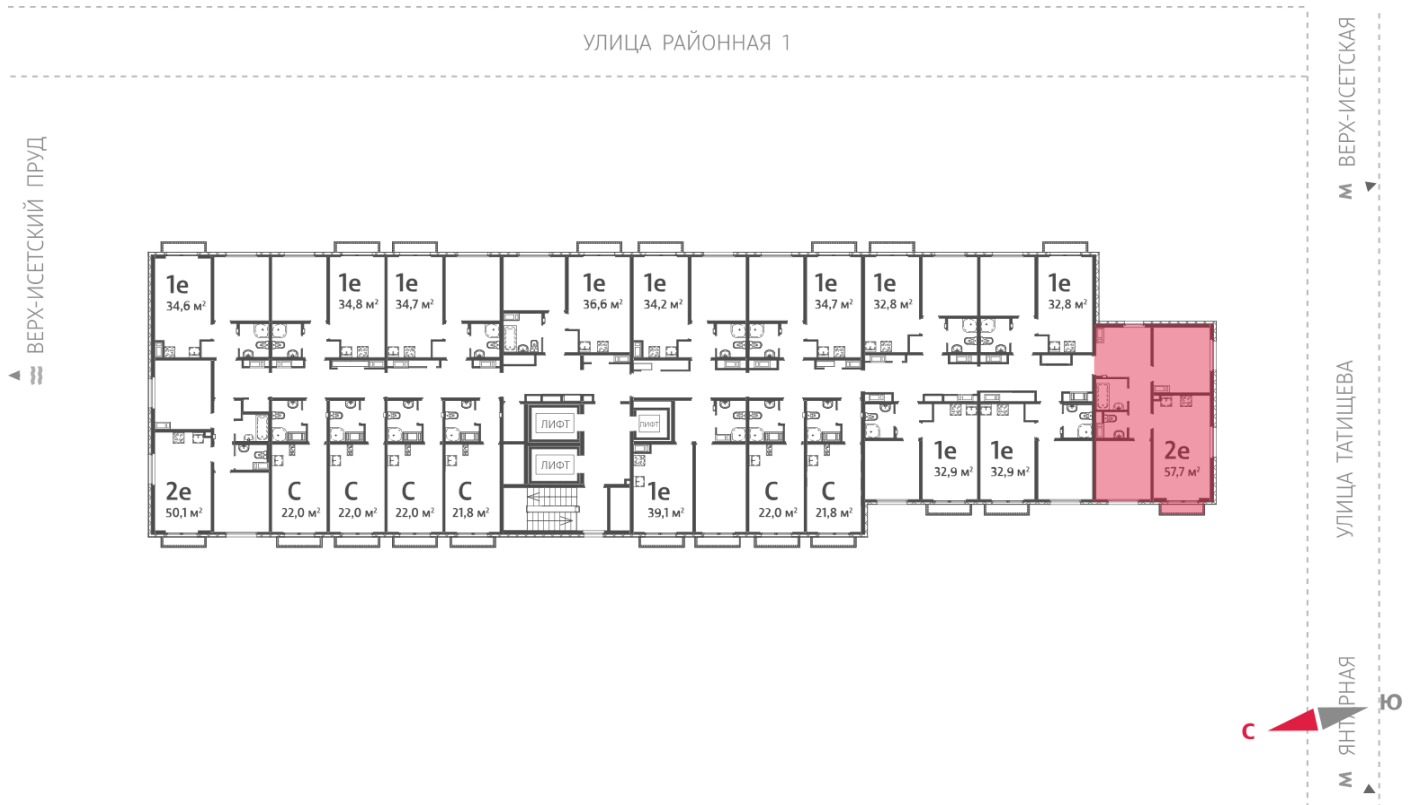

*Данное предложение не является публичной офертой. Информация актуальна на 24.11.2024

Адреса и время работы офисов продаж на сайте lsr.ru в разделе Контакты