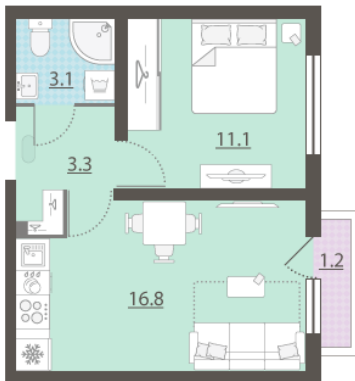

Жилой комплекс «Зеленый остров»

Адрес ВИЗ, ул. Татищева — Срединное кольцо — Крауля — Районная, 1

дом 3, этаж 3

1-комнатная квартира №30

Общая площадь 34.7 м²

Тип планировки 1Сb-10-3-16

Срок сдачи IV кв. 2025

Класс жилья Комфорт

С отделкой

4 592 371 руб.
спецпредложение

5 402 790 руб.

базовая цена

[Ссылка на квартиру на сайте](#)

*Данное предложение не является публичной офертой. Информация актуальна на 24.11.2024

Адреса и время работы офисов продаж на сайте lsr.ru в разделе Контакты