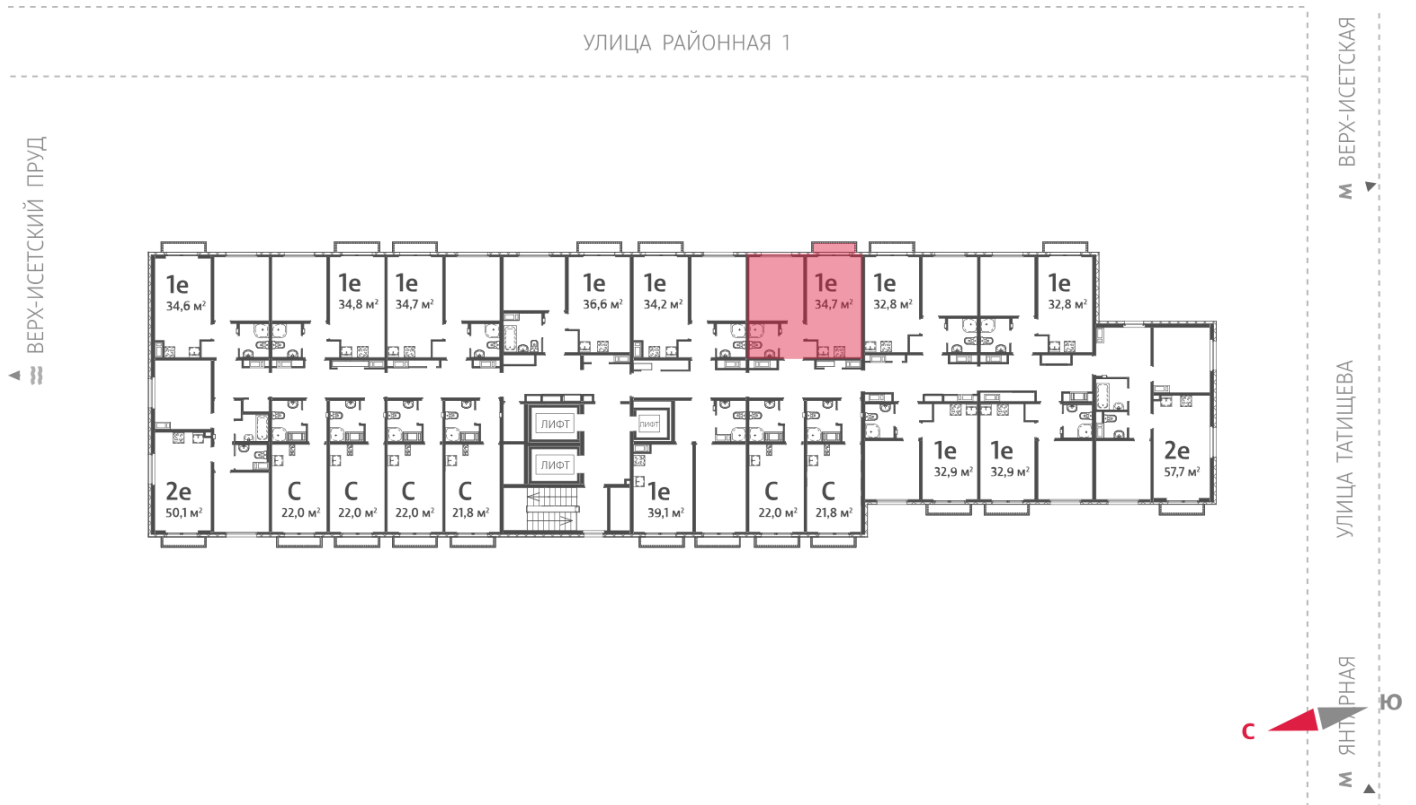

*Данное предложение не является публичной офертой. Информация актуальна на 24.11.2024

Адреса и время работы офисов продаж на сайте lsr.ru в разделе Контакты