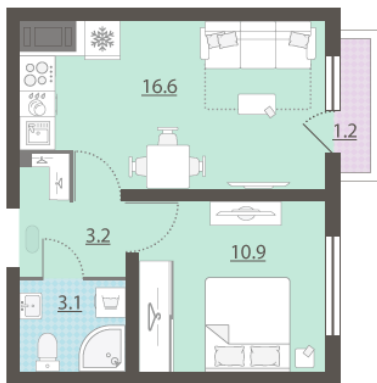

Жилой комплекс «Зеленый остров»

Адрес ВИЗ, ул. Татищева — Срединное кольцо — Крауля — Районная, 1

дом 3, этаж 3

1-комнатная квартира №29

Общая площадь 34.2 м²

Тип планировки 1Сb-9-3-16

Срок сдачи IV кв. 2025

Класс жилья Комфорт

С отделкой

4 468 059 руб.
спецпредложение

5 256 540 руб.

базовая цена

[Ссылка на квартиру на сайте](#)

*Данное предложение не является публичной офертой. Информация актуальна на 18.11.2024

Адреса и время работы офисов продаж на сайте lsr.ru в разделе Контакты