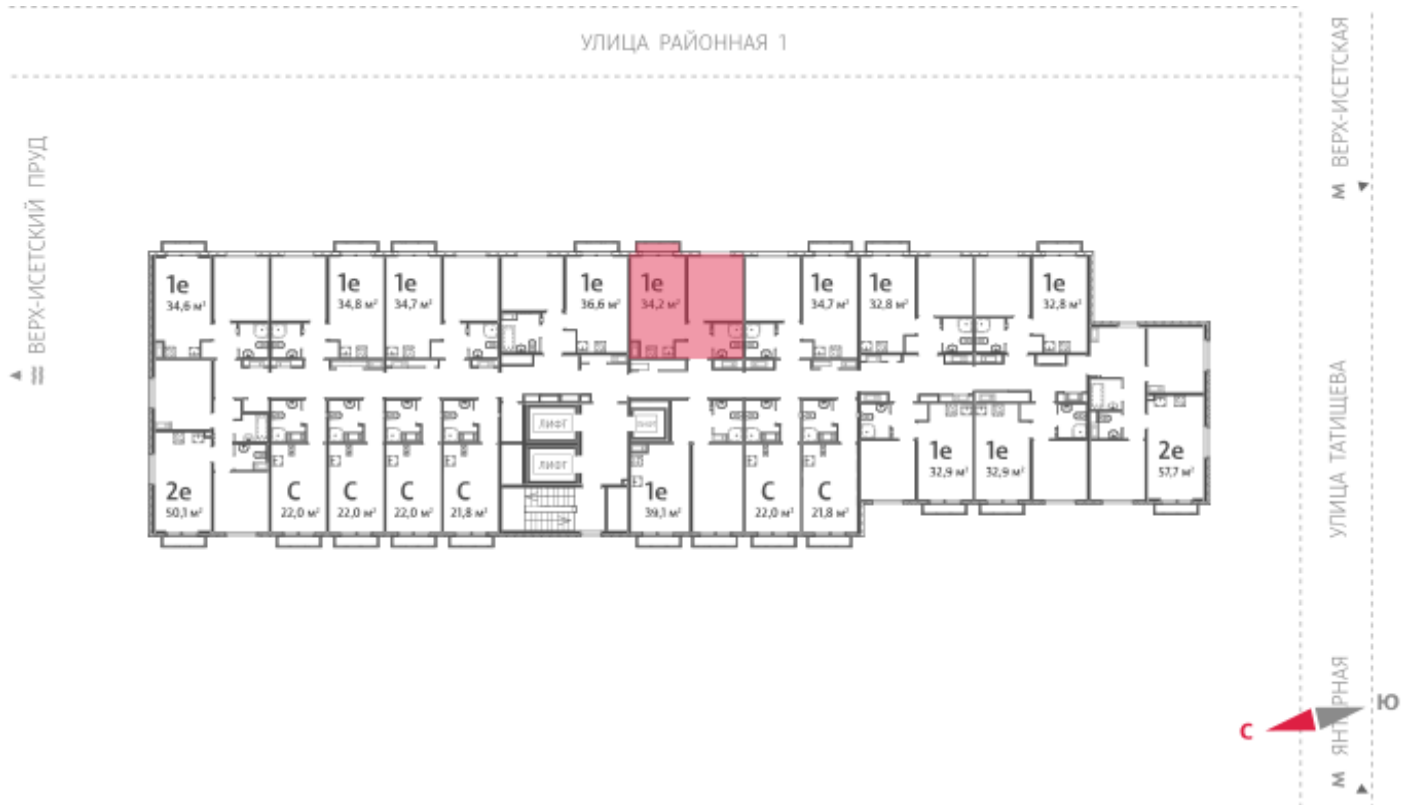

*Данное предложение не является публичной офертой. Информация актуальна на 18.11.2024