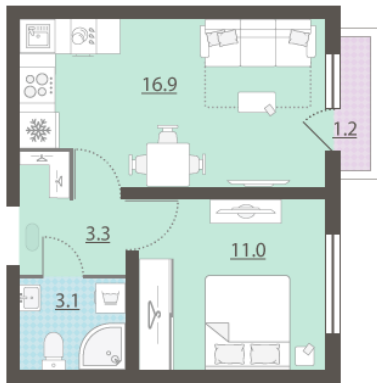

Жилой комплекс «Зеленый остров»

Адрес ВИЗ, ул. Татищева — Срединное кольцо — Крауля — Районная, 1
дом 3, этаж 3
1-комнатная квартира №27

Общая площадь 34.7 м²

Тип планировки 1Сб-8-3-16

Срок сдачи IV кв. 2025

Класс жилья Комфорт

С отделкой

4 518 634 руб.
спецпредложение

5 316 040 руб.

базовая цена

[Ссылка на квартиру на сайте](#)

*Данное предложение не является публичной офертой. Информация актуальна на 18.10.2024

Адреса и время работы офисов продаж на сайте lsr.ru в разделе Контакты