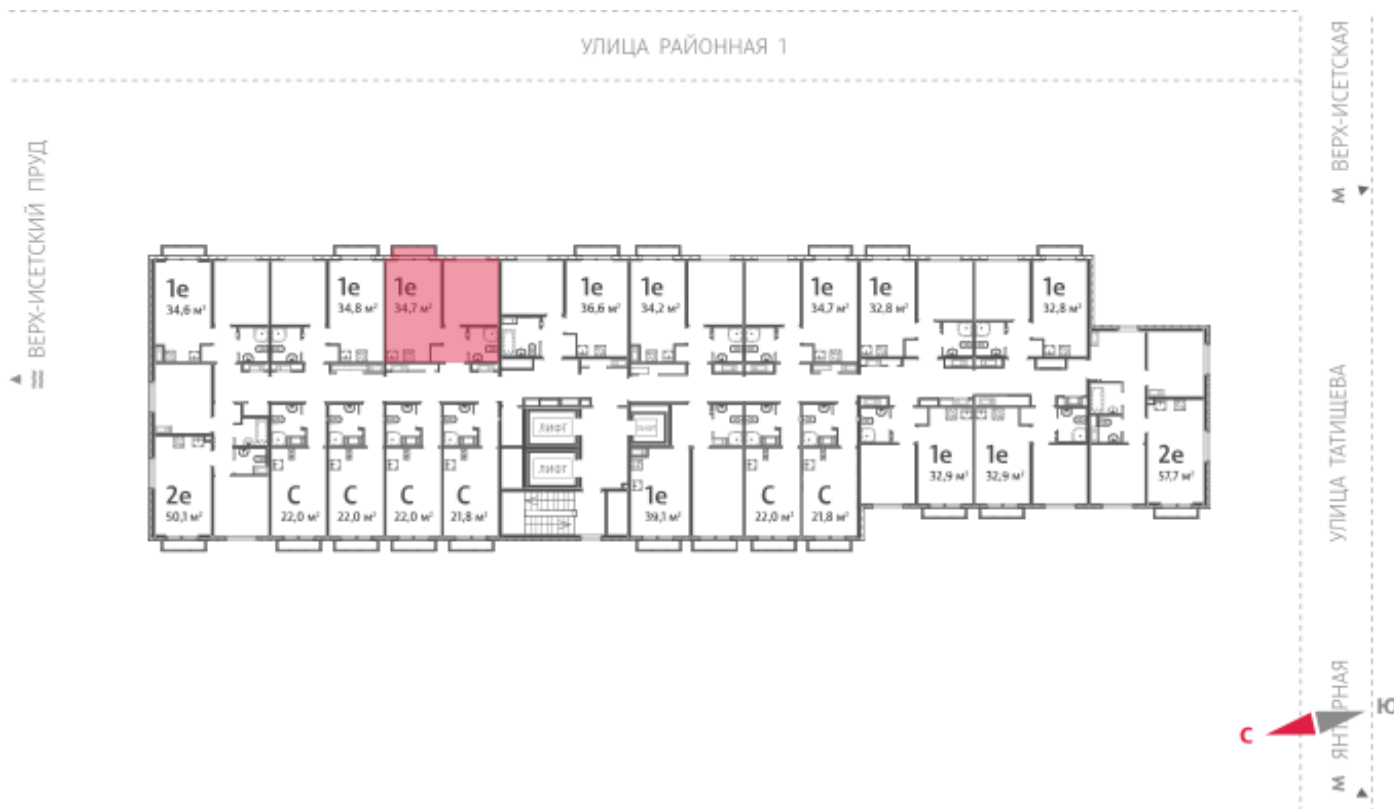

*Данное предложение не является публичной офертой. Информация актуальна на 18.11.2024