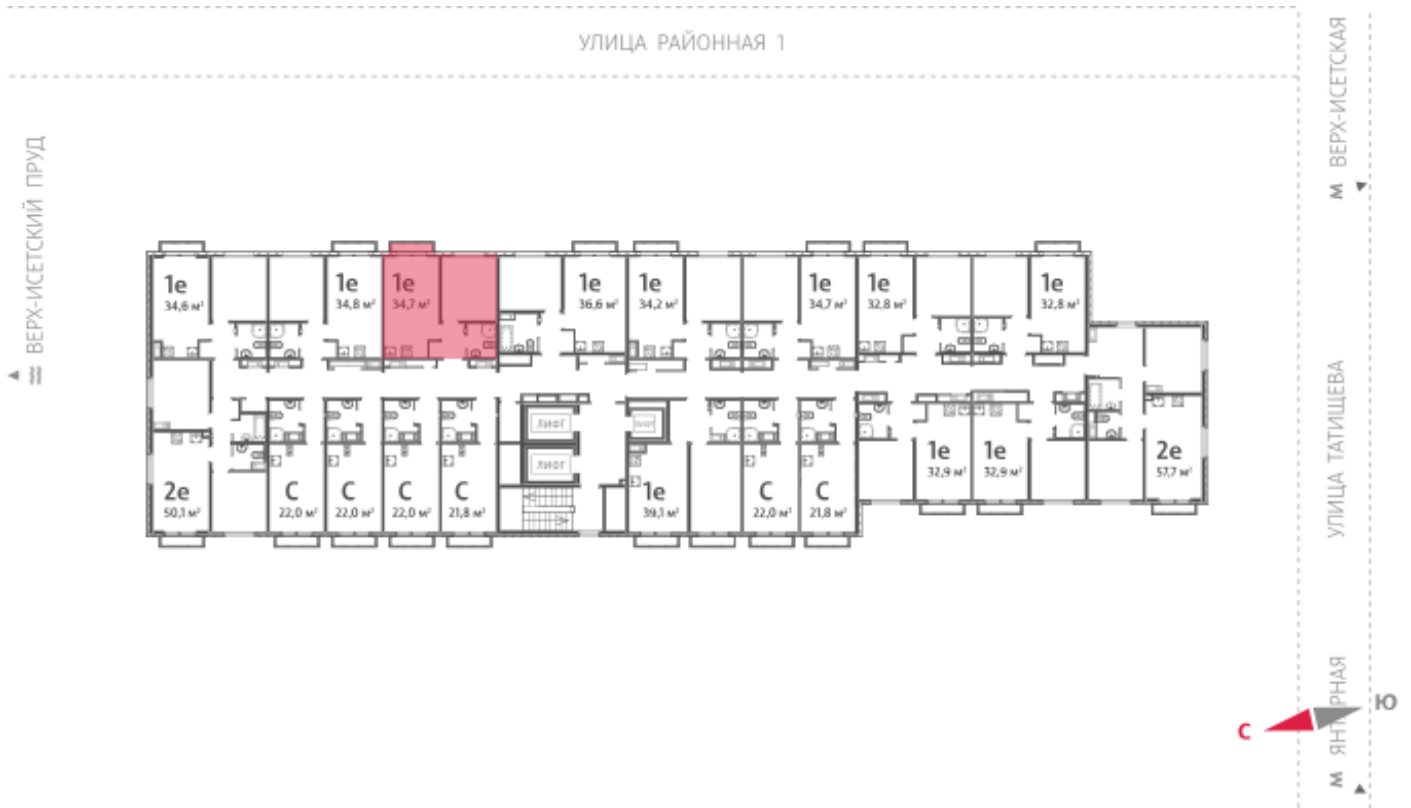

*Данное предложение не является публичной офертой. Информация актуальна на 18.10.2024