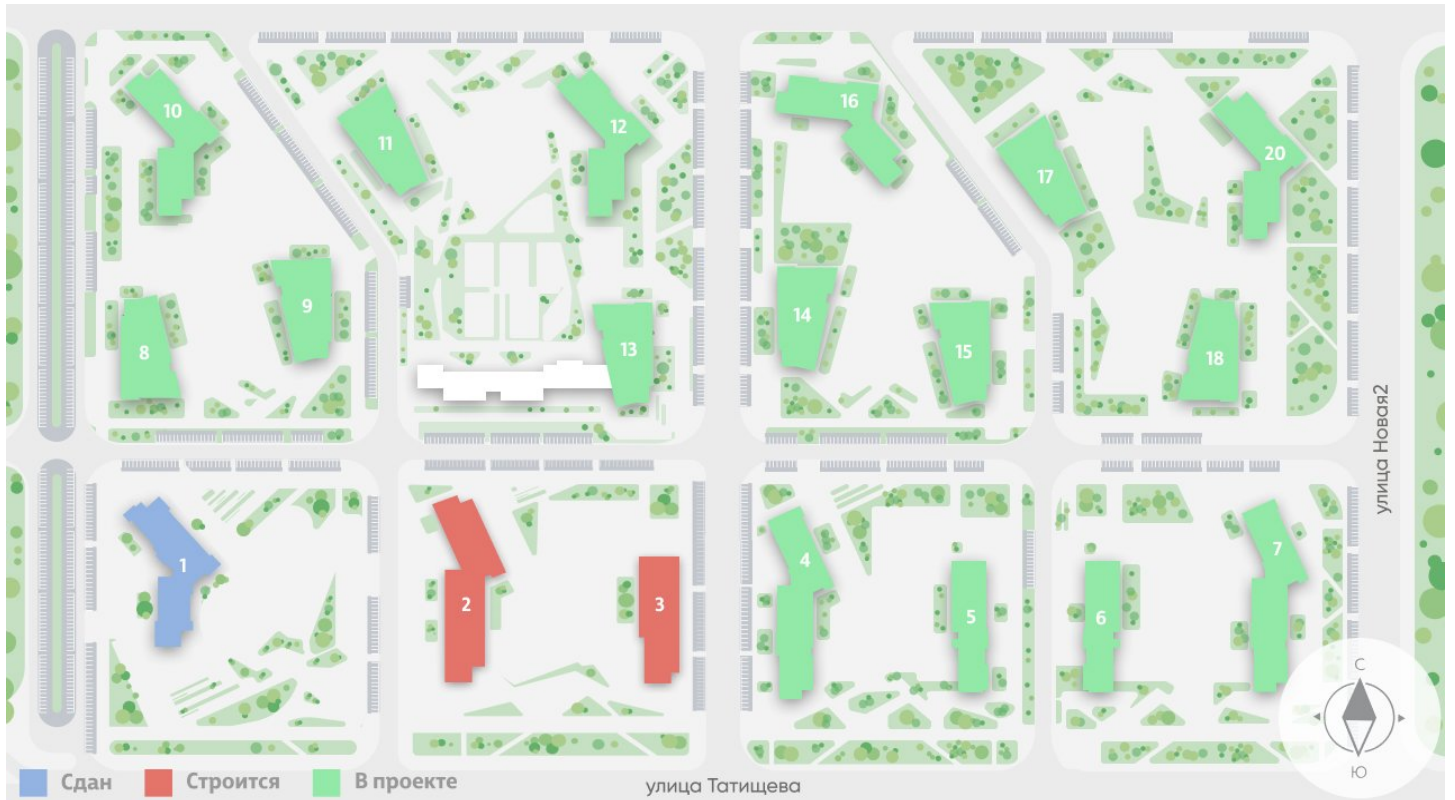

*Данное предложение не является публичной офертой. Информация актуальна на 18.10.2024