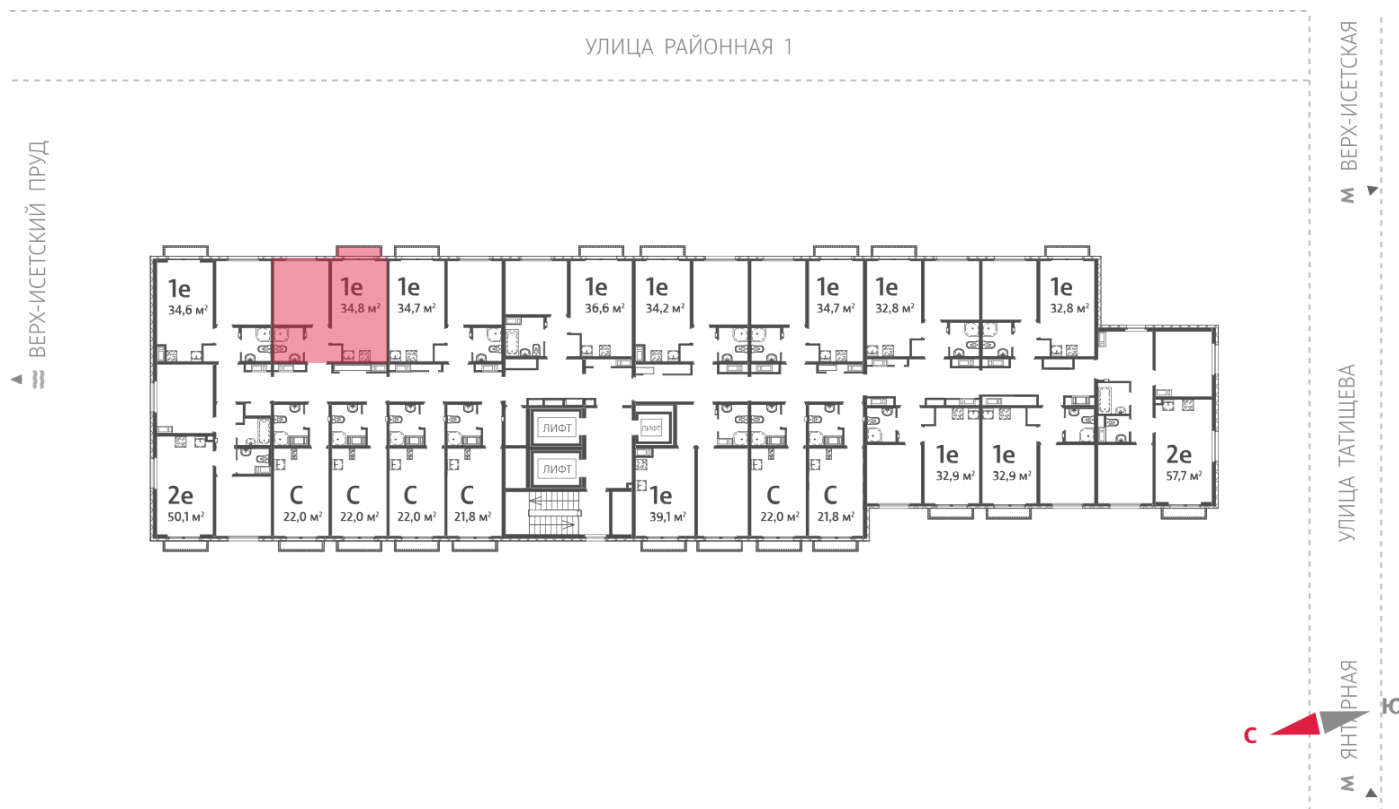

*Данное предложение не является публичной офертой. Информация актуальна на 15.12.2024