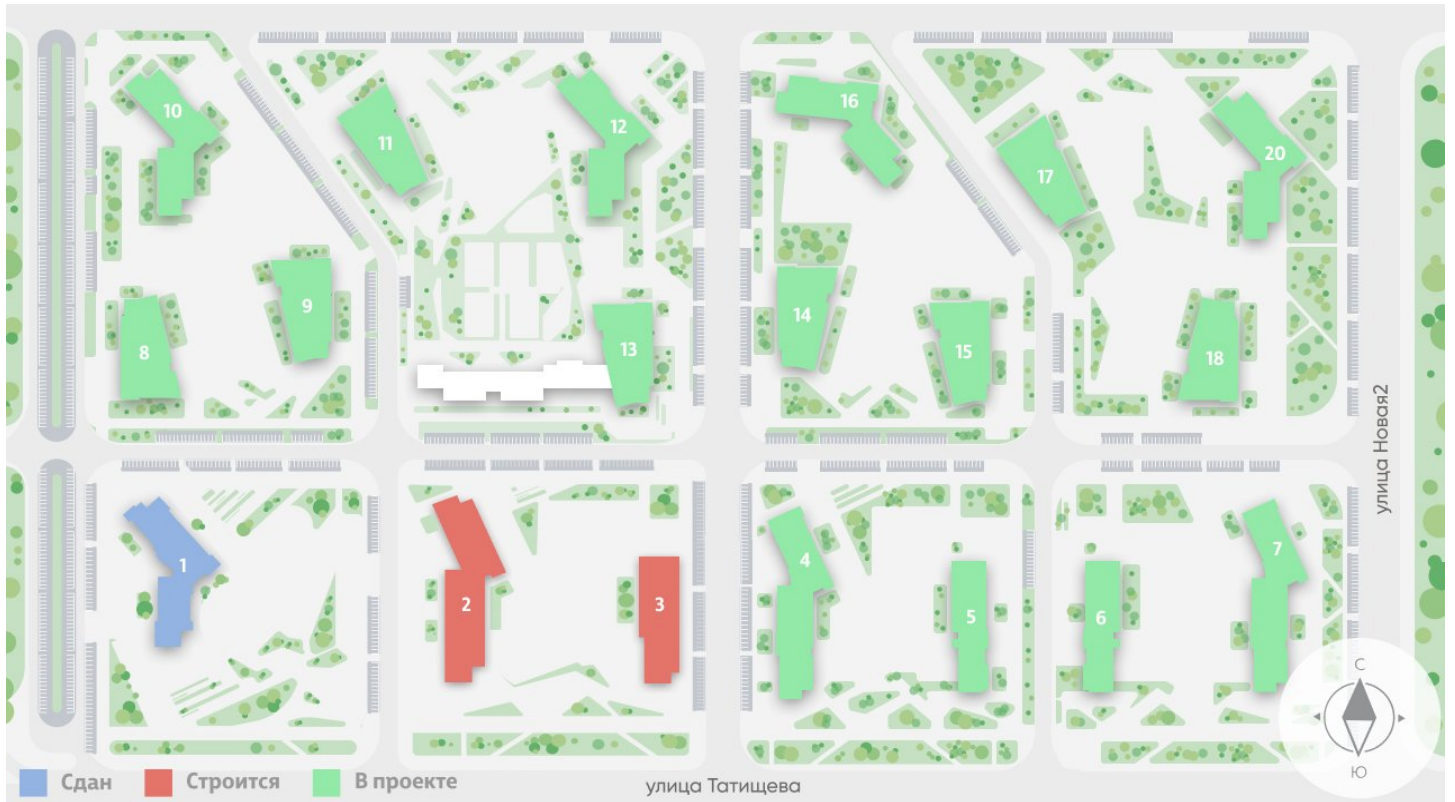

*Данное предложение не является публичной офертой. Информация актуальна на 18.10.2024