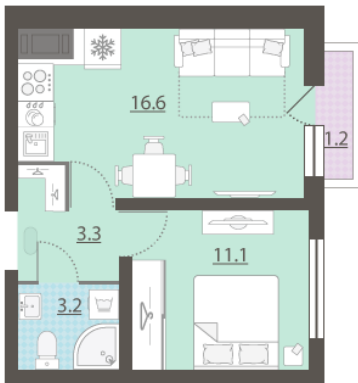

Жилой комплекс «Зеленый остров»

Адрес ВИЗ, ул. Татищева — Срединное кольцо — Крауля — Районная, 1
дом 3, этаж 3
1-комнатная квартира №25

Общая площадь 34.6 м²

Тип планировки 1Сб-6-3-16

Срок сдачи IV кв. 2025

Класс жилья Комфорт

С отделкой

4 520 317 руб.
спецпредложение

5 318 020 руб.
базовая цена

[Ссылка на квартиру на сайте](#)

*Данное предложение не является публичной офертой. Информация актуальна на 18.11.2024