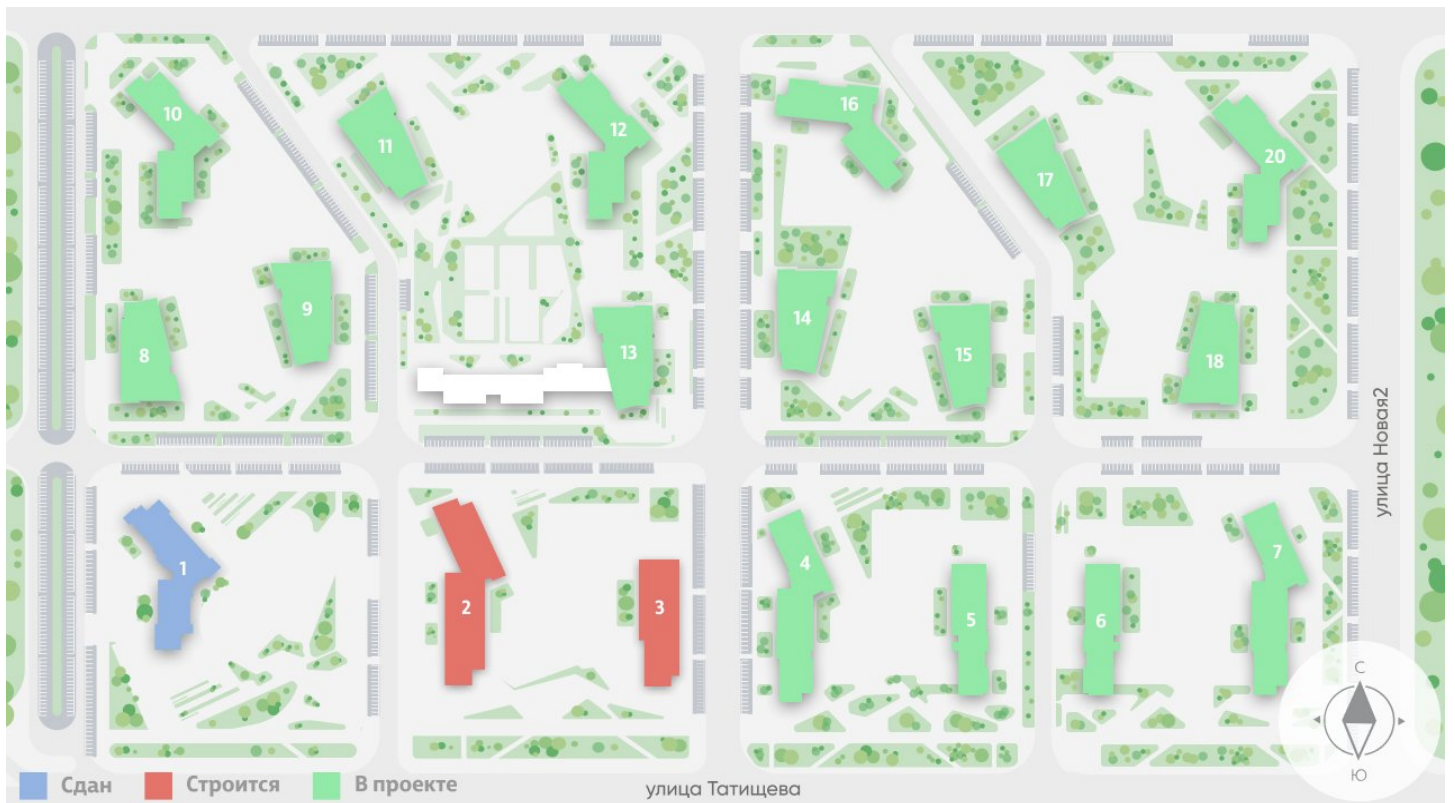

*Данное предложение не является публичной офертой. Информация актуальна на 18.11.2024