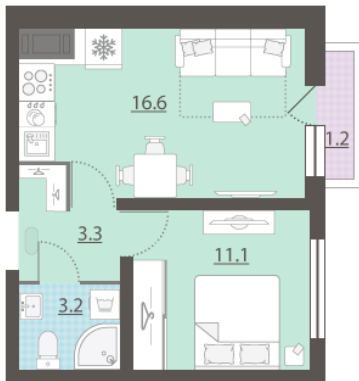

Жилой комплекс «Зеленый остров»

Адрес ВИЗ, ул. Татищева — Срединное кольцо — Крауля — Районная, 1
дом 3, этаж 3
1-комнатная квартира №25

Общая площадь 34.6 м²

Тип планировки 1Сб-6-3-16

Срок сдачи IV кв. 2025

Класс жилья Комфорт

С отделкой

4 505 612 руб.
спецпредложение

5 300 720 руб.
базовая цена

[Ссылка на квартиру на сайте](#)

*Данное предложение не является публичной офертой. Информация актуальна на 18.10.2024