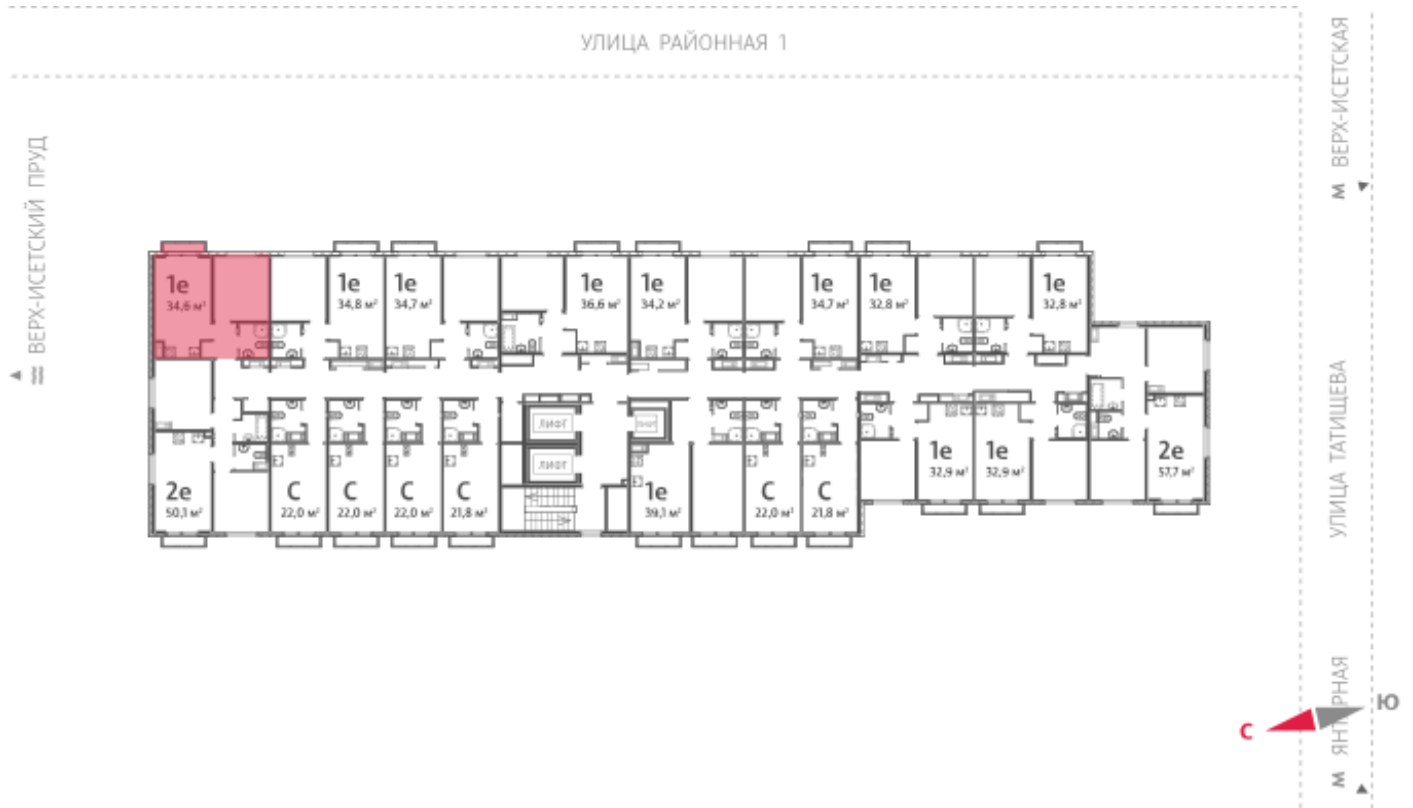

*Данное предложение не является публичной офертой. Информация актуальна на 18.10.2024