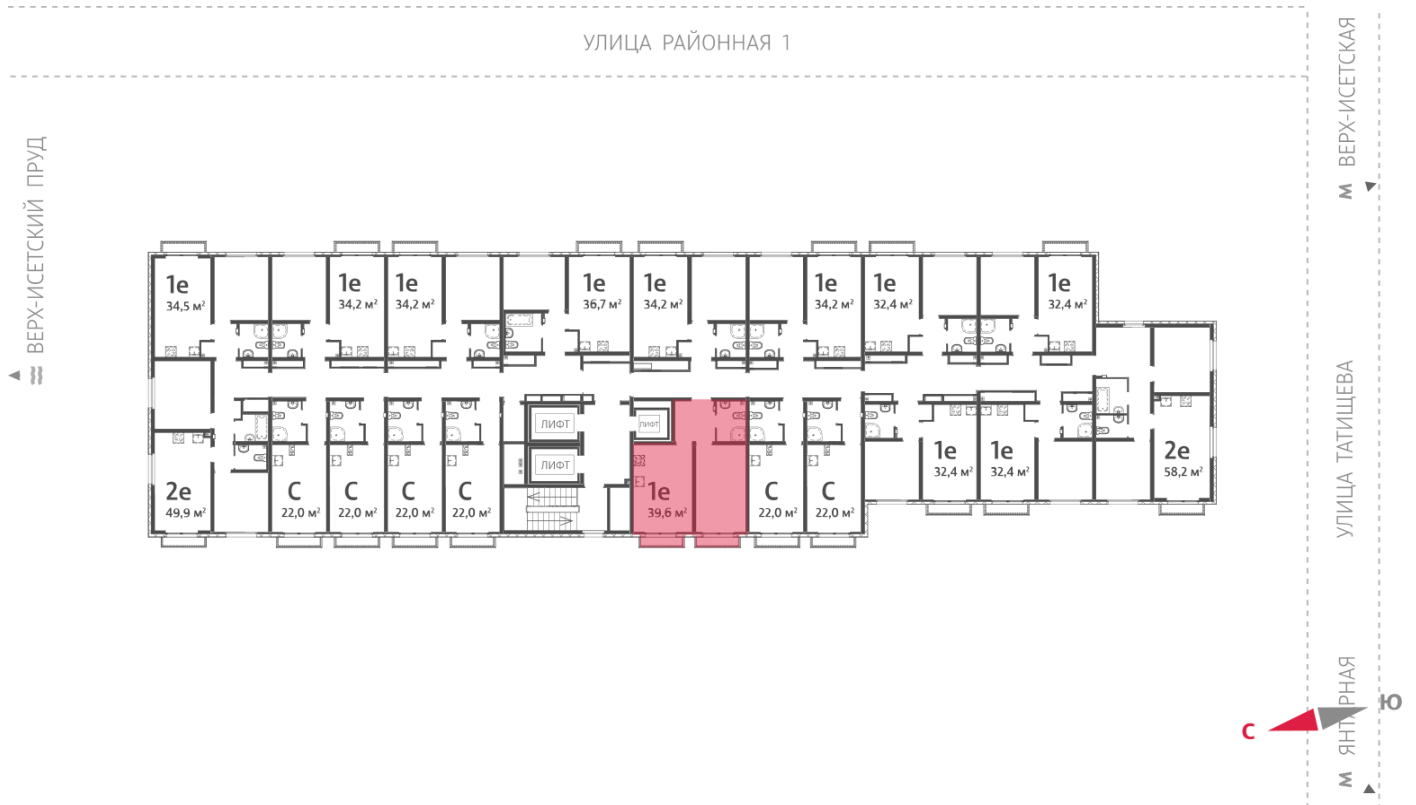

*Данное предложение не является публичной офертой. Информация актуальна на 14.12.2024

Адреса и время работы офисов продаж на сайте lsr.ru в разделе Контакты