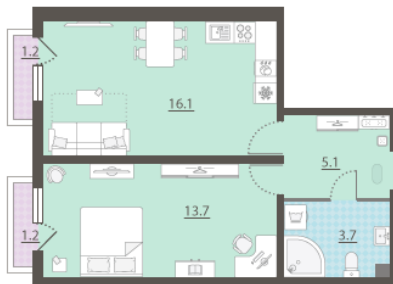

Жилой комплекс «Зеленый остров»

Адрес ВИЗ район, ул. Татищева — Срединное кольцо — Крауля — Районная, 1
дом 3, этаж 2

1-комнатная квартира №19

Общая площадь 39.4 м²

Тип планировки 1Вб-1-2

Срок сдачи IV кв. 2025

Класс жилья Комфорт

С отделкой

5 350 914 руб.
спецпредложение

5 945 460 руб.
базовая цена

[Ссылка на квартиру на сайте](#)

*Данное предложение не является публичной офертой. Информация актуальна на 14.12.2024