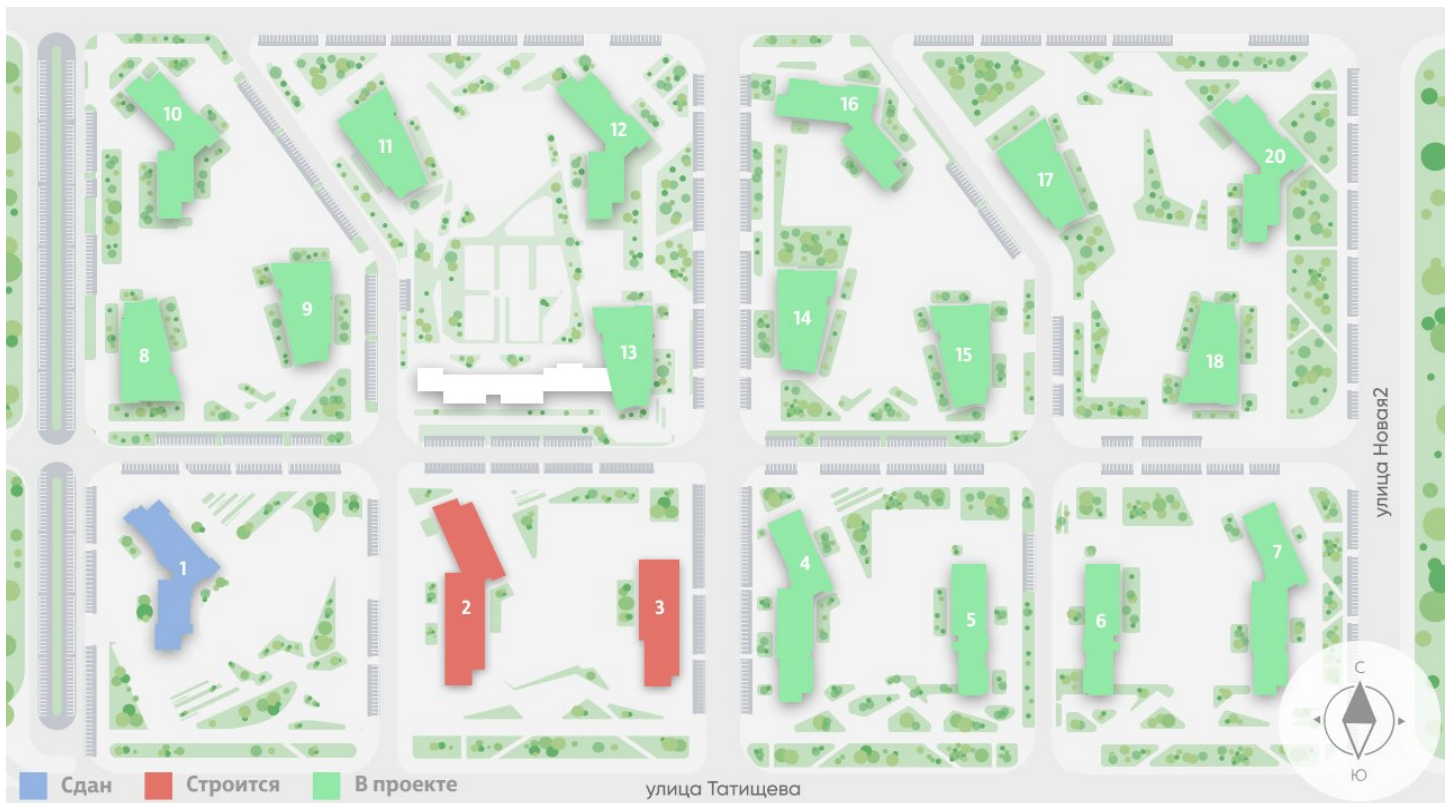

*Данное предложение не является публичной офертой. Информация актуальна на 14.12.2024

Адреса и время работы офисов продаж на сайте lsr.ru в разделе Контакты