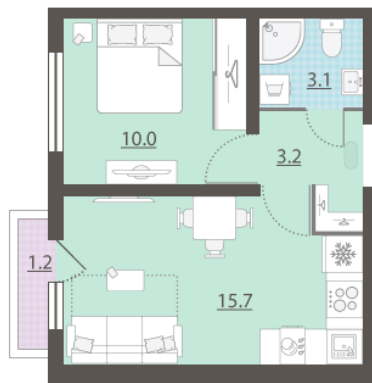

Жилой комплекс «Зеленый остров»

Адрес ВИЗ, ул. Татищева — Срединное кольцо — Крауля — Районная, 1
дом 3, этаж 2
1-комнатная квартира №16

Общая площадь 32.4 м²

Тип планировки 1Db-4-2

Срок сдачи IV кв. 2025

Класс жилья Комфорт

С отделкой

4 546 044 руб.
спецпредложение

5 051 160 руб.
базовая цена

[Ссылка на квартиру на сайте](#)

*Данное предложение не является публичной офертой. Информация актуальна на 24.11.2024

Адреса и время работы офисов продаж на сайте lsr.ru в разделе Контакты