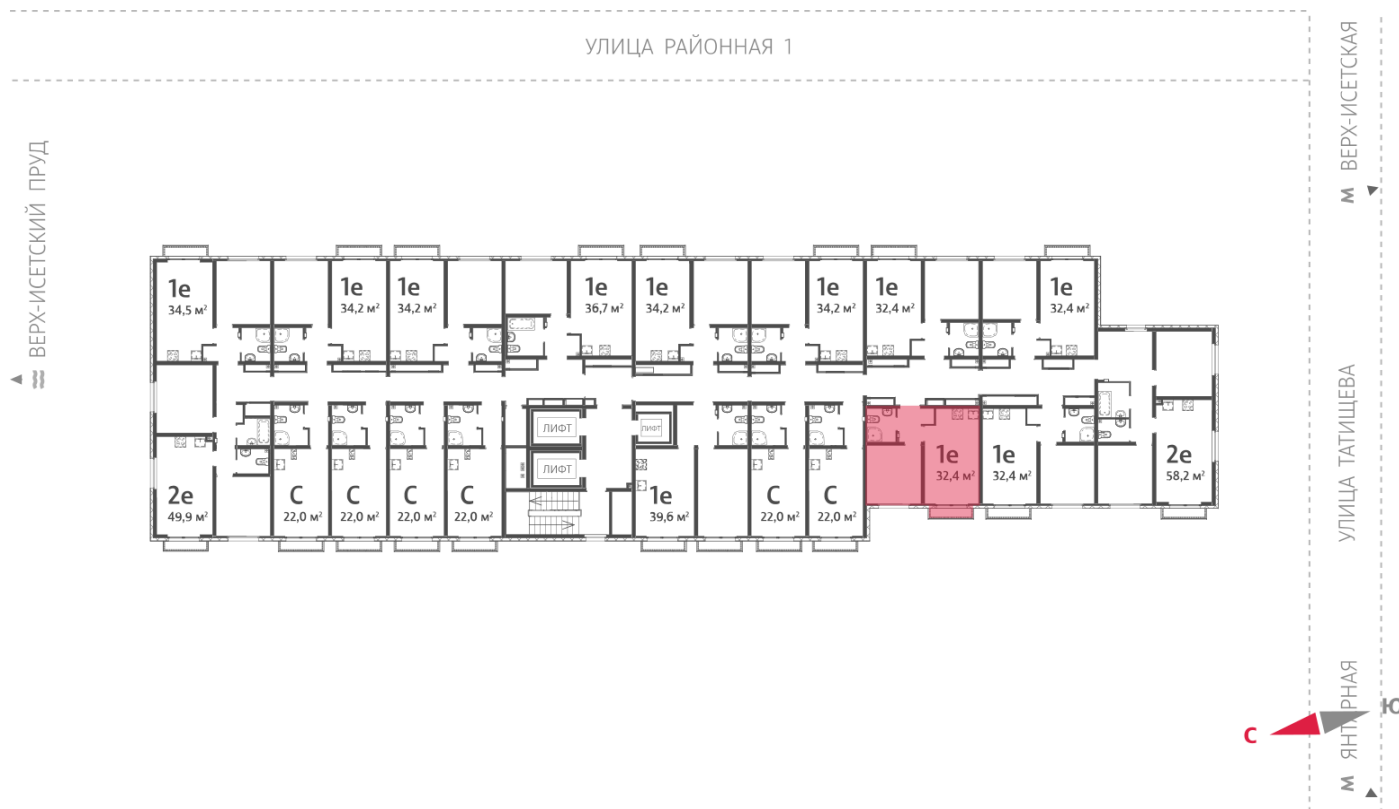

*Данное предложение не является публичной офертой. Информация актуальна на 24.11.2024

Адреса и время работы офисов продаж на сайте lsr.ru в разделе Контакты