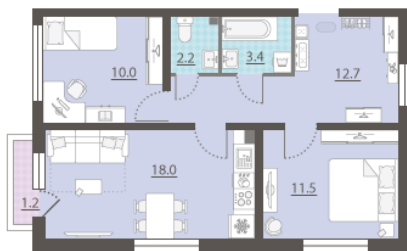

Жилой комплекс «Зеленый остров»

Адрес ВИЗ, ул. Татищева — Срединное кольцо — Крауля — Районная, 1
дом 3, этаж 2
2-комнатная квартира №14

Общая площадь 58.2 м²

Тип планировки 2Сб-1-2

Срок сдачи IV кв. 2025

Класс жилья Комфорт

С отделкой

7 406 532 руб.
спецпредложение

8 229 480 руб.
базовая цена

[Ссылка на квартиру на сайте](#)

*Данное предложение не является публичной офертой. Информация актуальна на 24.11.2024