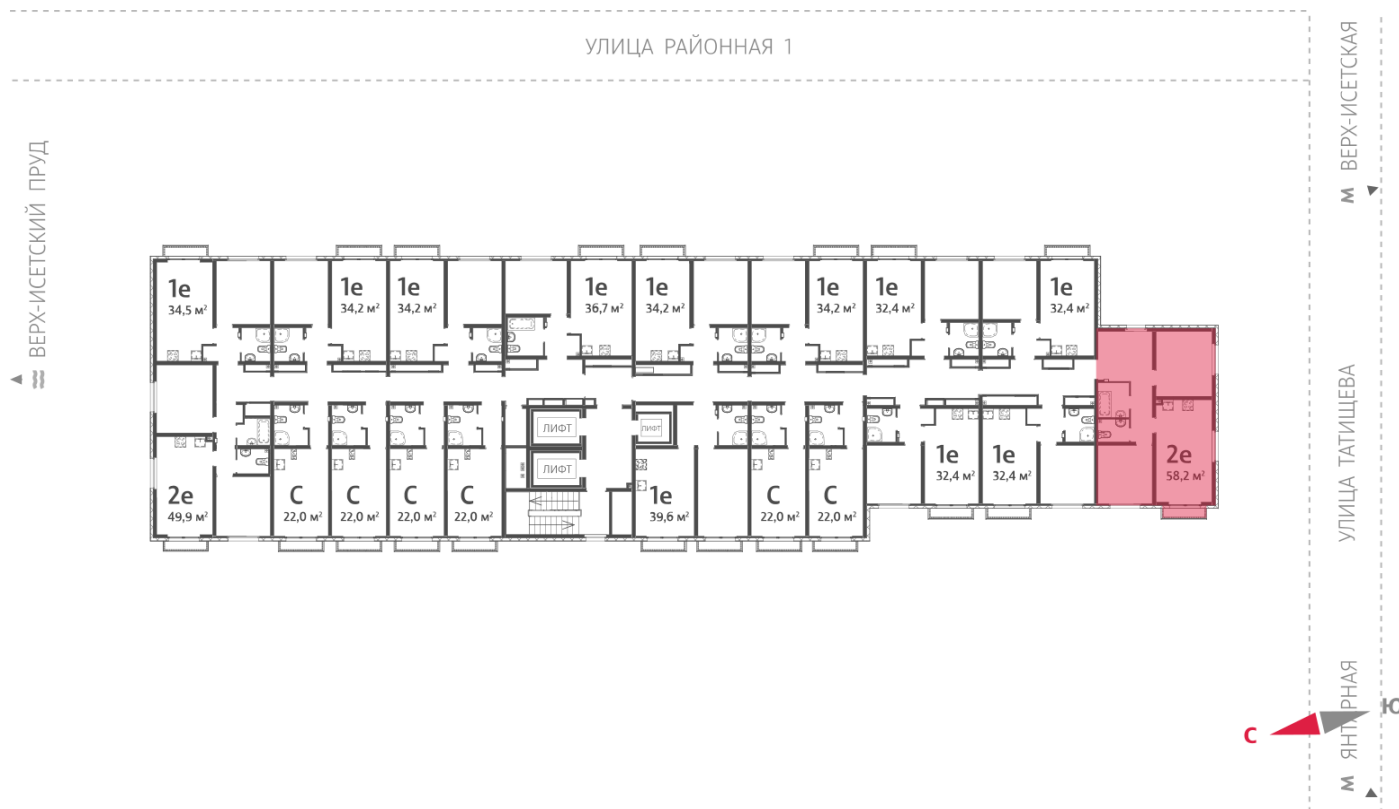

*Данное предложение не является публичной офертой. Информация актуальна на 24.11.2024