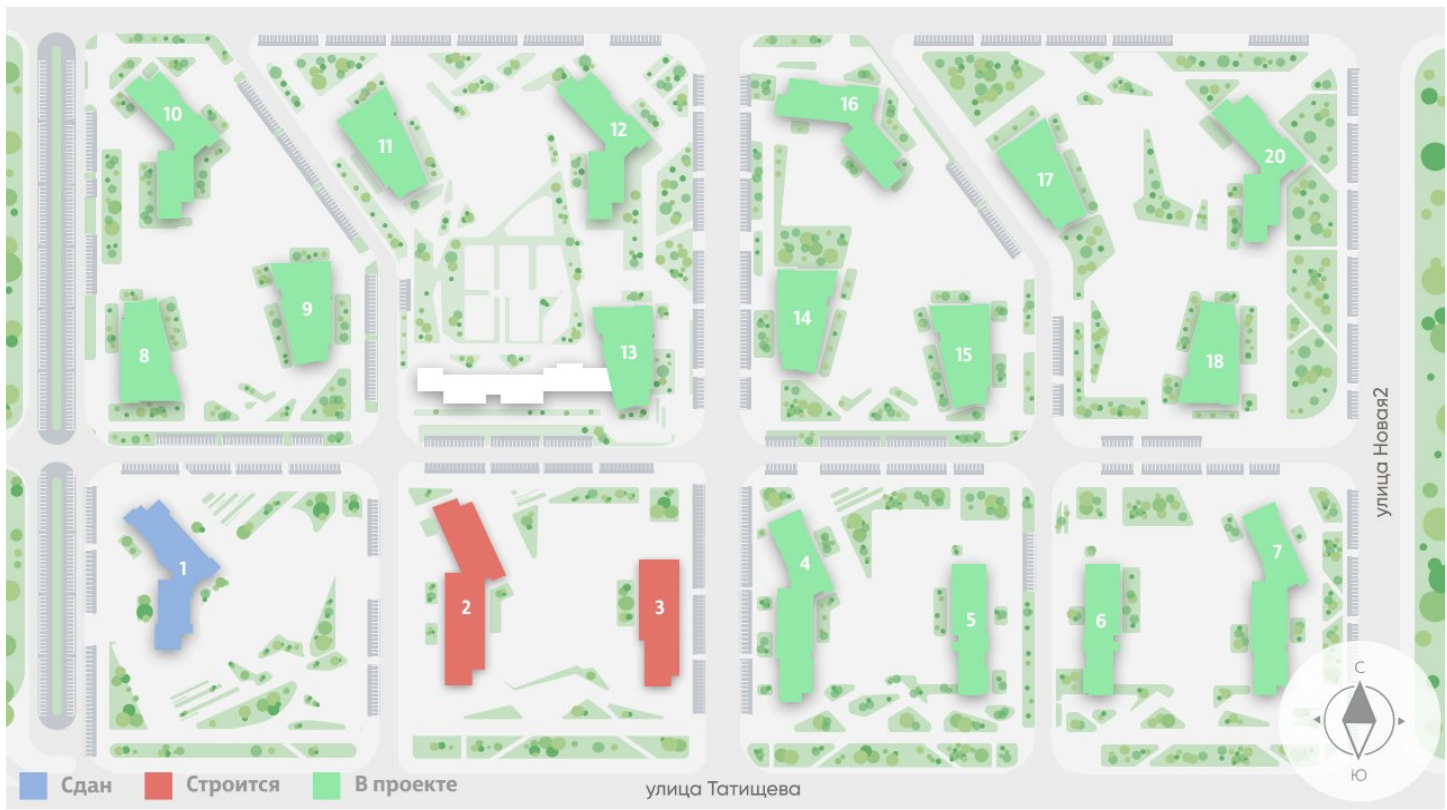

*Данное предложение не является публичной офертой. Информация актуальна на 24.11.2024

Адреса и время работы офисов продаж на сайте lsr.ru в разделе Контакты