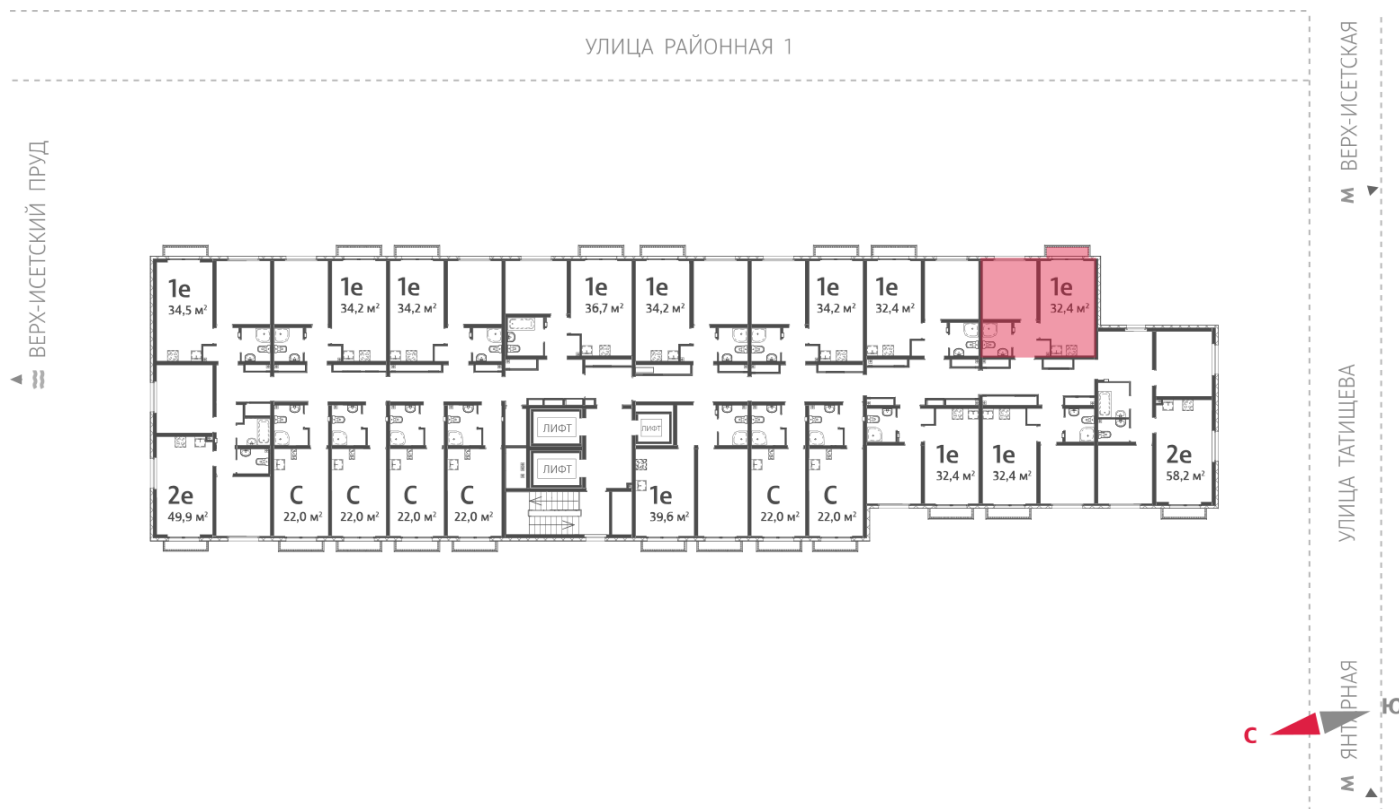

*Данное предложение не является публичной офертой. Информация актуальна на 24.11.2024

Адреса и время работы офисов продаж на сайте lsr.ru в разделе Контакты