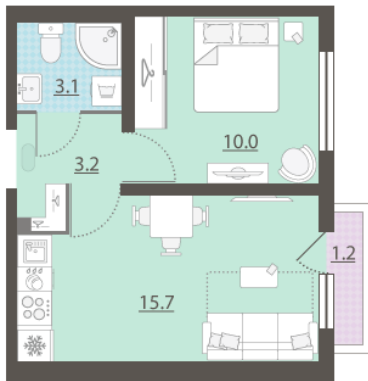

Жилой комплекс «Зеленый остров»

Адрес ВИЗ, ул. Татищева — Срединное кольцо — Крауля — Районная, 1
дом 3, этаж 2
1-комнатная квартира №13

Общая площадь 32.4 м²

Тип планировки 1Db-2-2

Срок сдачи IV кв. 2025

Класс жилья Комфорт

С отделкой

4 546 044 руб.
спецпредложение

5 051 160 руб.
базовая цена

[Ссылка на квартиру на сайте](#)

*Данное предложение не является публичной офертой. Информация актуальна на 24.11.2024

Адреса и время работы офисов продаж на сайте lsr.ru в разделе Контакты