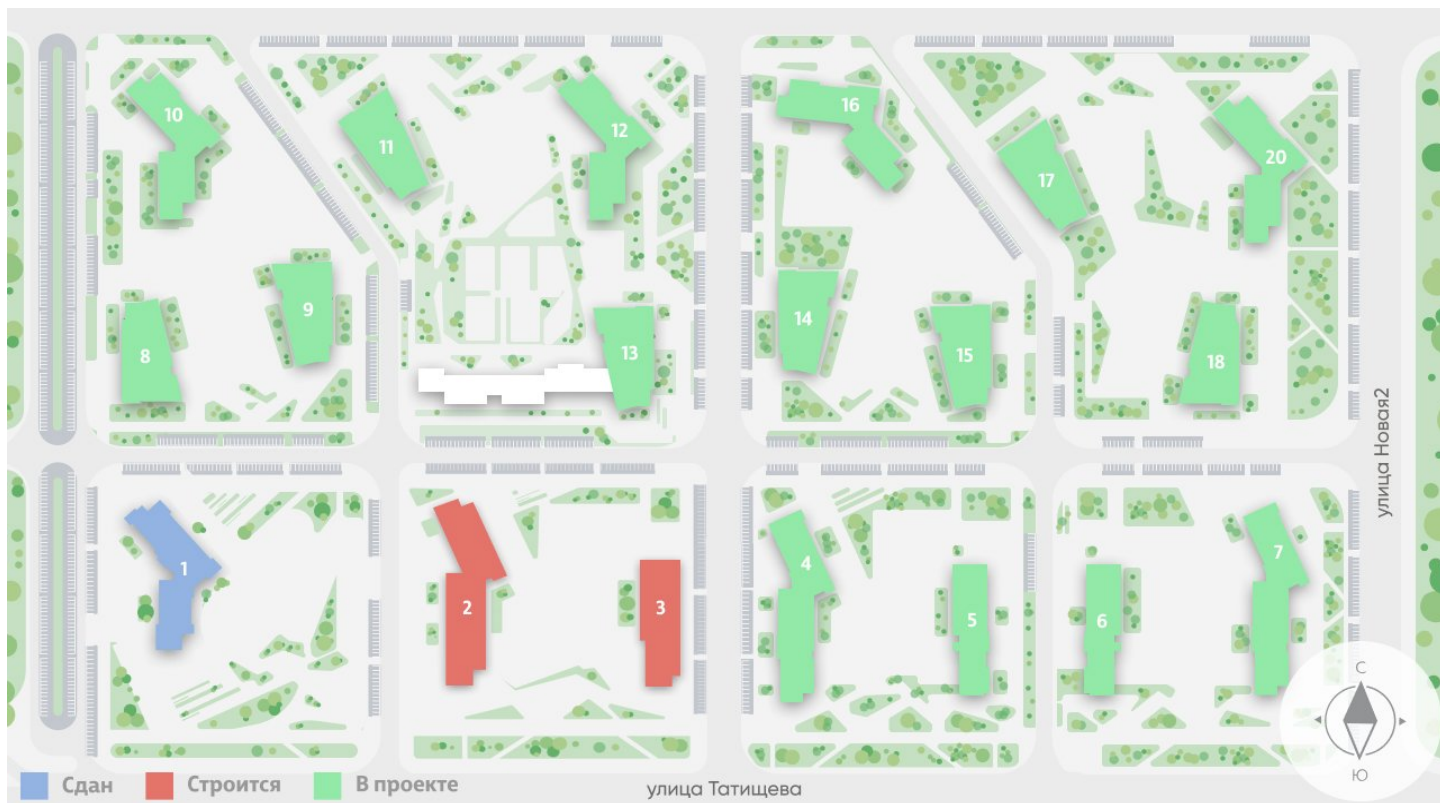

*Данное предложение не является публичной офертой. Информация актуальна на 18.10.2024

Адреса и время работы офисов продаж на сайте lsr.ru в разделе Контакты