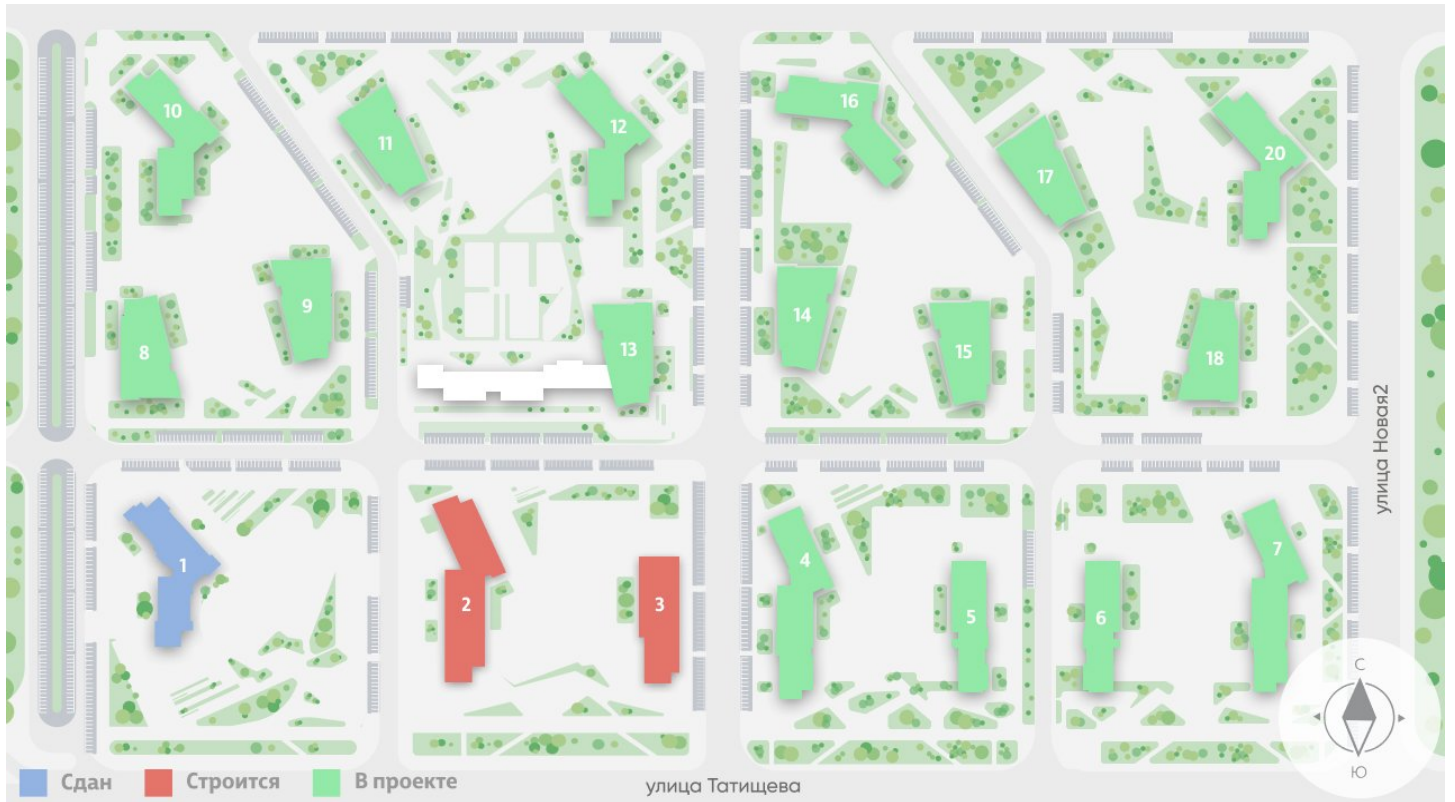

*Данное предложение не является публичной офертой. Информация актуальна на 24.11.2024