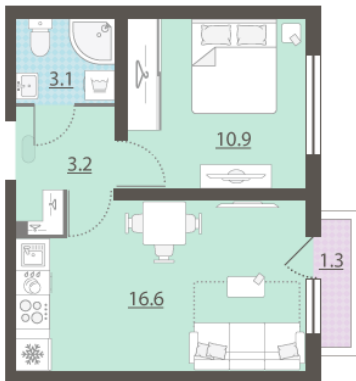

Жилой комплекс «Зеленый остров»

Адрес ВИЗ, ул. Татищева — Срединное кольцо — Крауля — Районная, 1
дом 3, этаж 2
1-комнатная квартира №11

Общая площадь 34.2 м²

Тип планировки 1Сb-5-2

Срок сдачи IV кв. 2025

Класс жилья Комфорт

С отделкой

4 441 896 руб.
спецпредложение

5 225 760 руб.

базовая цена

[Ссылка на квартиру на сайте](#)

*Данное предложение не является публичной офертой. Информация актуальна на 18.10.2024

Адреса и время работы офисов продаж на сайте lsr.ru в разделе Контакты