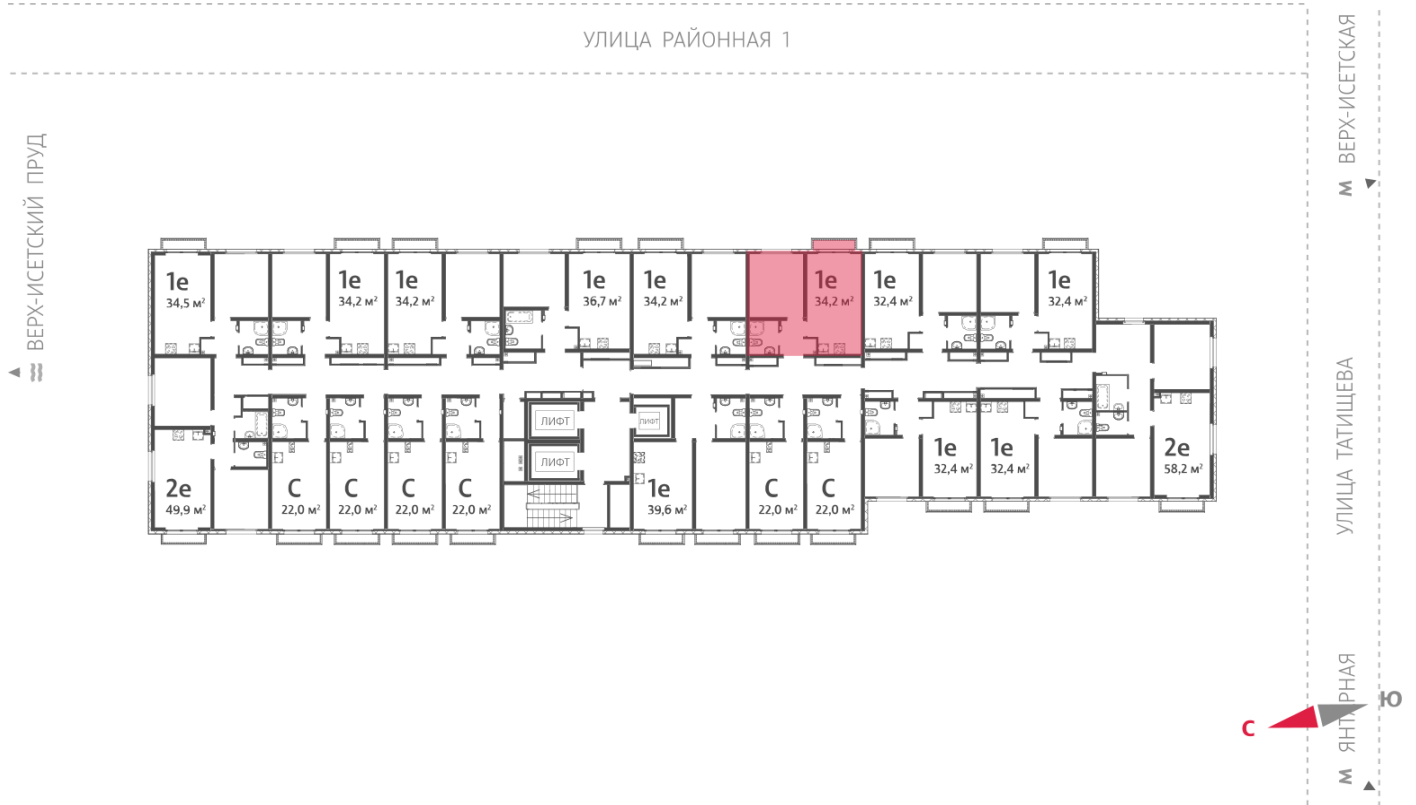

*Данное предложение не является публичной офертой. Информация актуальна на 24.11.2024