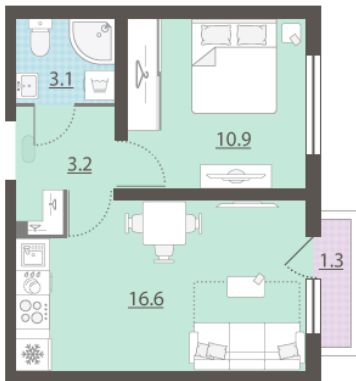

## Жилой комплекс «Зеленый остров»

Адрес ВИЗ, ул. Татищева — Срединное кольцо — Крауля — Районная, 1  
дом 3, этаж 2  
1-комнатная квартира №11

Общая площадь 34.2 м<sup>2</sup>

Тип планировки 1Сb-5-2

Срок сдачи IV кв. 2025

Класс жилья Комфорт

С отделкой

**4 514 571 руб.**  
спецпредложение

**5 311 260 руб.**  
базовая цена

[Ссылка на квартиру на сайте](#)

\*Данное предложение не является публичной офертой. Информация актуальна на 24.11.2024