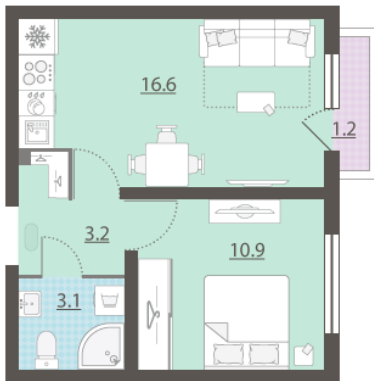

Жилой комплекс «Зеленый остров»

Адрес ВИЗ, ул. Татищева — Срединное кольцо — Крауля — Районная, 1
дом 3, этаж 2
1-комнатная квартира №10

Общая площадь 34.2 м²

Тип планировки 1Сb-4-2

Срок сдачи IV кв. 2025

Класс жилья Комфорт

С отделкой

4 456 431 руб.
спецпредложение

5 242 860 руб.

базовая цена

[Ссылка на квартиру на сайте](#)

*Данное предложение не является публичной офертой. Информация актуальна на 18.11.2024

Адреса и время работы офисов продаж на сайте lsr.ru в разделе Контакты