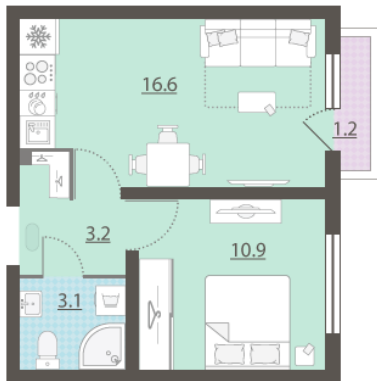

Жилой комплекс «Зеленый остров»

Адрес ВИЗ район, ул. Татищева — Срединное кольцо — Крауля — Районная, 1
дом 3, этаж 2

1-комнатная квартира №10

Общая площадь 34.2 м²

Тип планировки 1Сb-4-2

Срок сдачи IV кв. 2025

Класс жилья Комфорт

С отделкой

4 543 641 руб.
Спецпредложение

5 345 460 руб.

Базовая цена

[Ссылка на квартиру на сайте](#)

*Данное предложение не является публичной офертой. Информация актуальна на 27.12.2024

Адреса и время работы офисов продаж на сайте lsr.ru в разделе Контакты