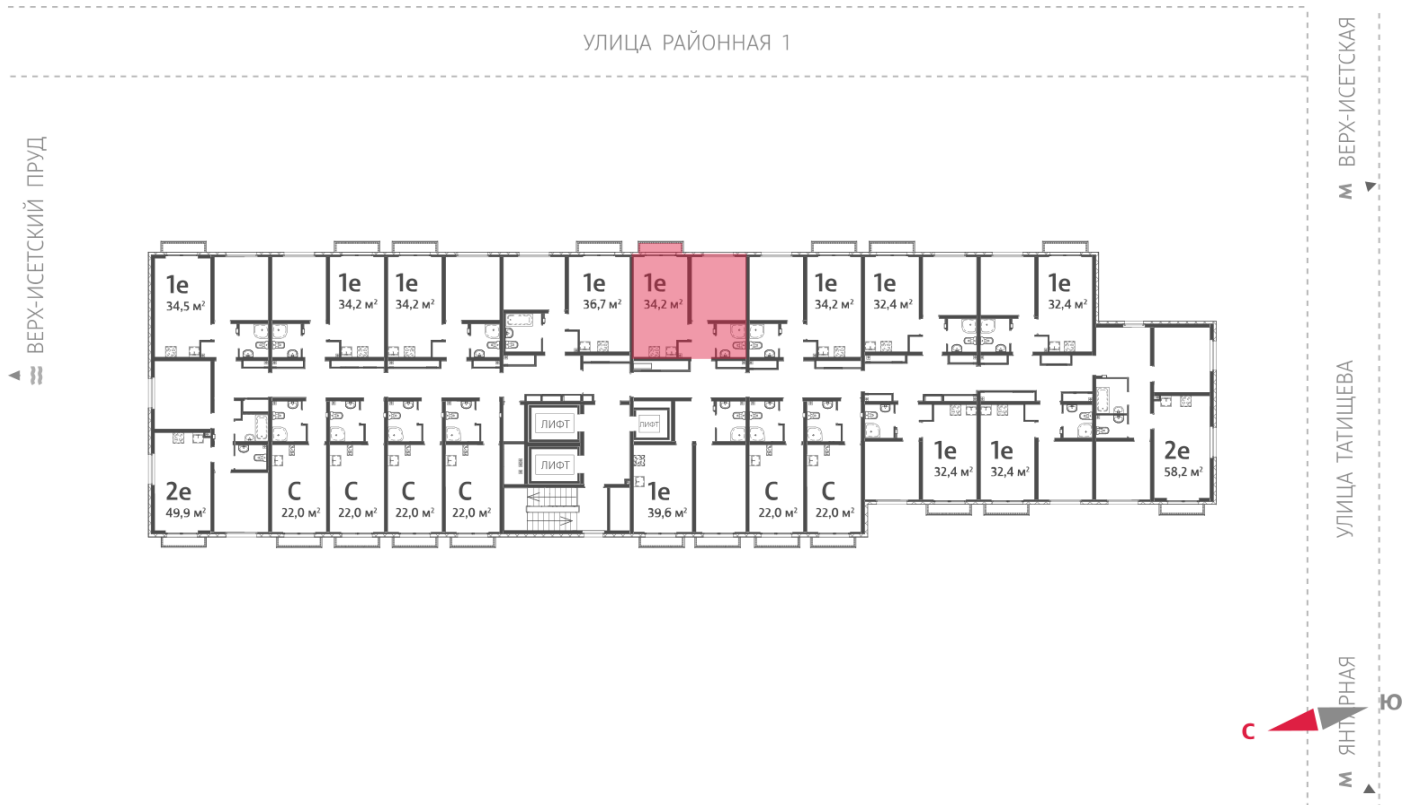

*Данное предложение не является публичной офертой. Информация актуальна на 27.12.2024