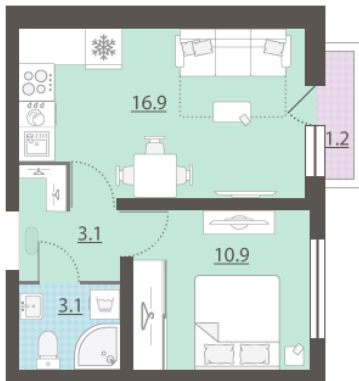

Жилой комплекс «Зеленый остров»

Адрес ВИЗ, ул. Татищева — Срединное кольцо — Крауля — Районная, 1
дом 3, этаж 2
1-комнатная квартира №6

Общая площадь 34.5 м²

Тип планировки 1Сб-1-2

Срок сдачи IV кв. 2025

Класс жилья Комфорт

С отделкой

4 480 860 руб.
спецпредложение

5 271 600 руб.
базовая цена

[Ссылка на квартиру на сайте](#)

*Данное предложение не является публичной офертой. Информация актуальна на 18.10.2024

Адреса и время работы офисов продаж на сайте lsr.ru в разделе Контакты