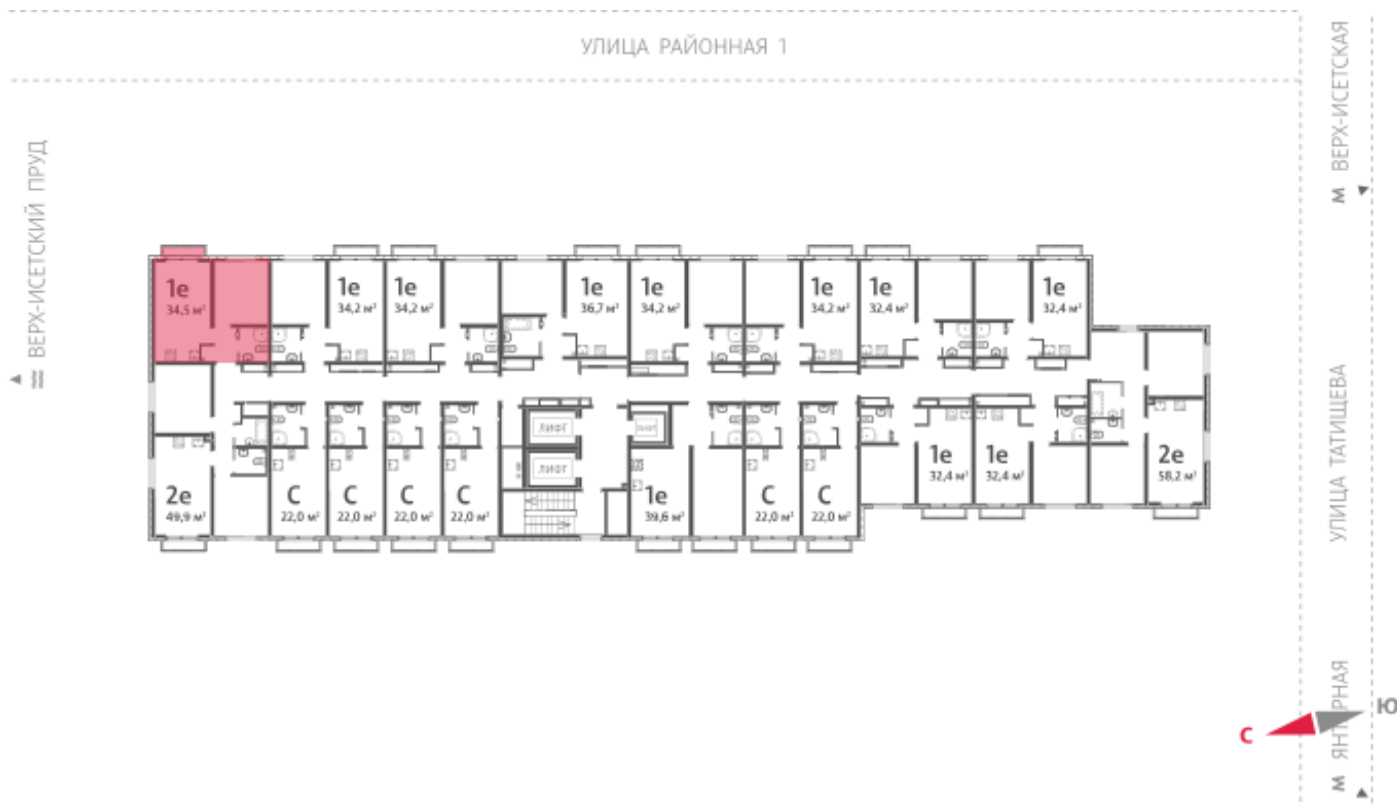

*Данное предложение не является публичной офертой. Информация актуальна на 18.11.2024