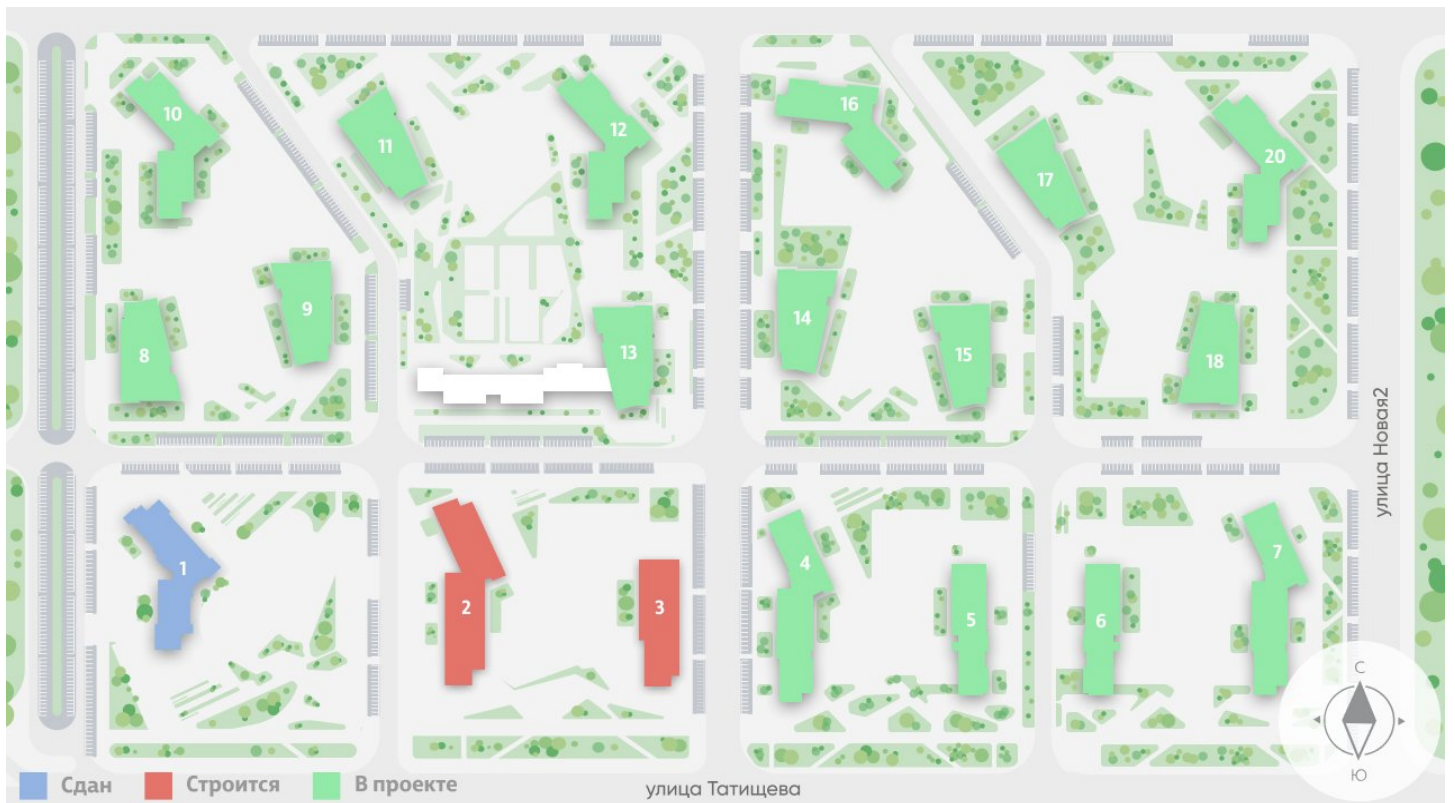

*Данное предложение не является публичной офертой. Информация актуальна на 18.10.2024