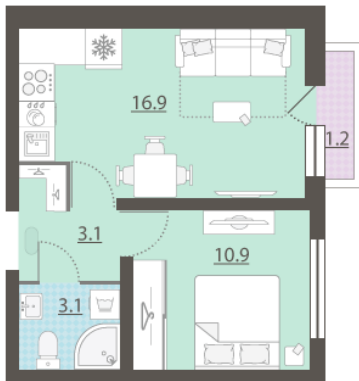

Жилой комплекс «Зеленый остров»

Адрес ВИЗ, ул. Татищева — Срединное кольцо — Крауля — Районная, 1

дом 3, этаж 2

1-комнатная квартира №6

Общая площадь 34.5 м²

Тип планировки 1Сб-1-2

Срок сдачи IV кв. 2025

Класс жилья Комфорт

С отделкой

4 495 522 руб.
спецпредложение

5 288 850 руб.

базовая цена

[Ссылка на квартиру на сайте](#)

*Данное предложение не является публичной офертой. Информация актуальна на 18.11.2024

Адреса и время работы офисов продаж на сайте lsr.ru в разделе Контакты