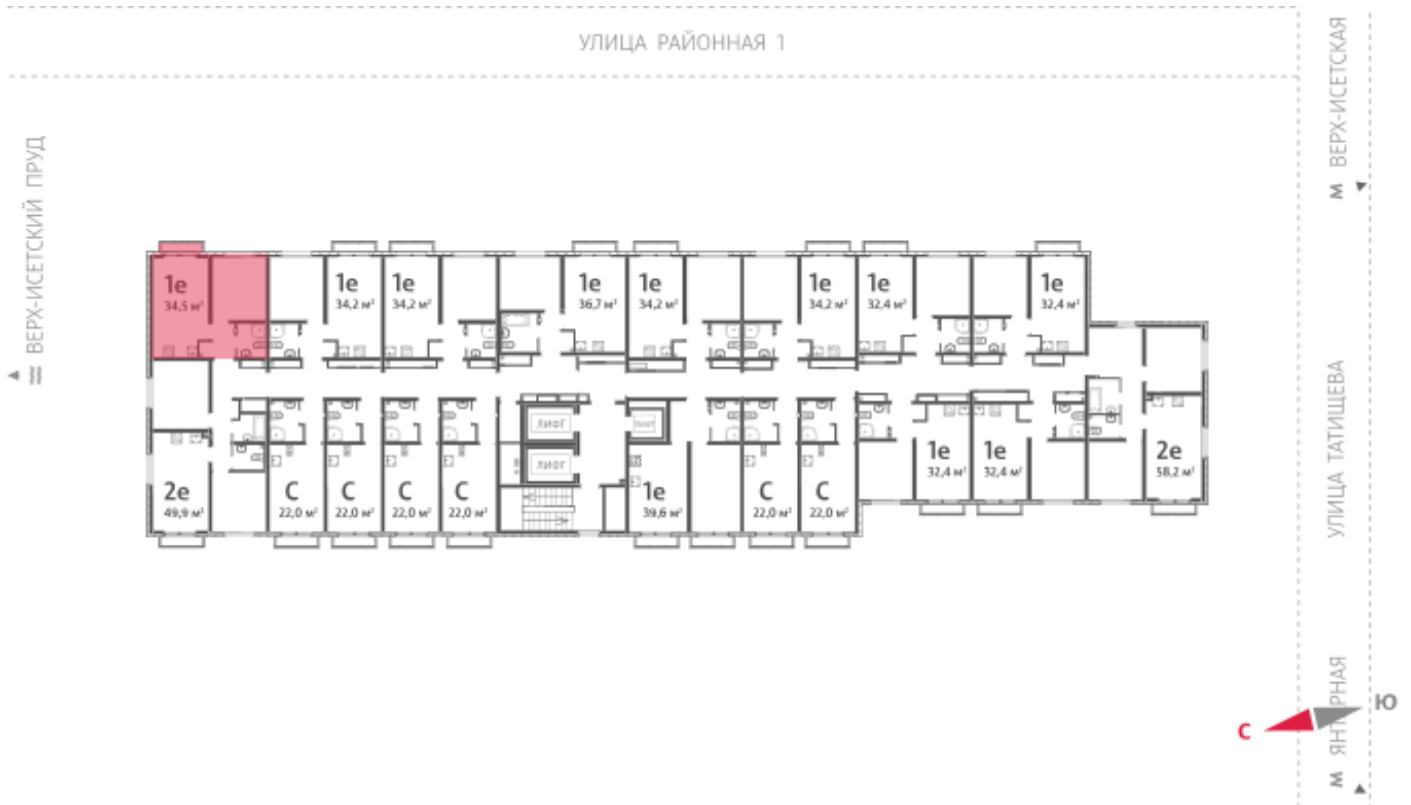

*Данное предложение не является публичной офертой. Информация актуальна на 18.10.2024