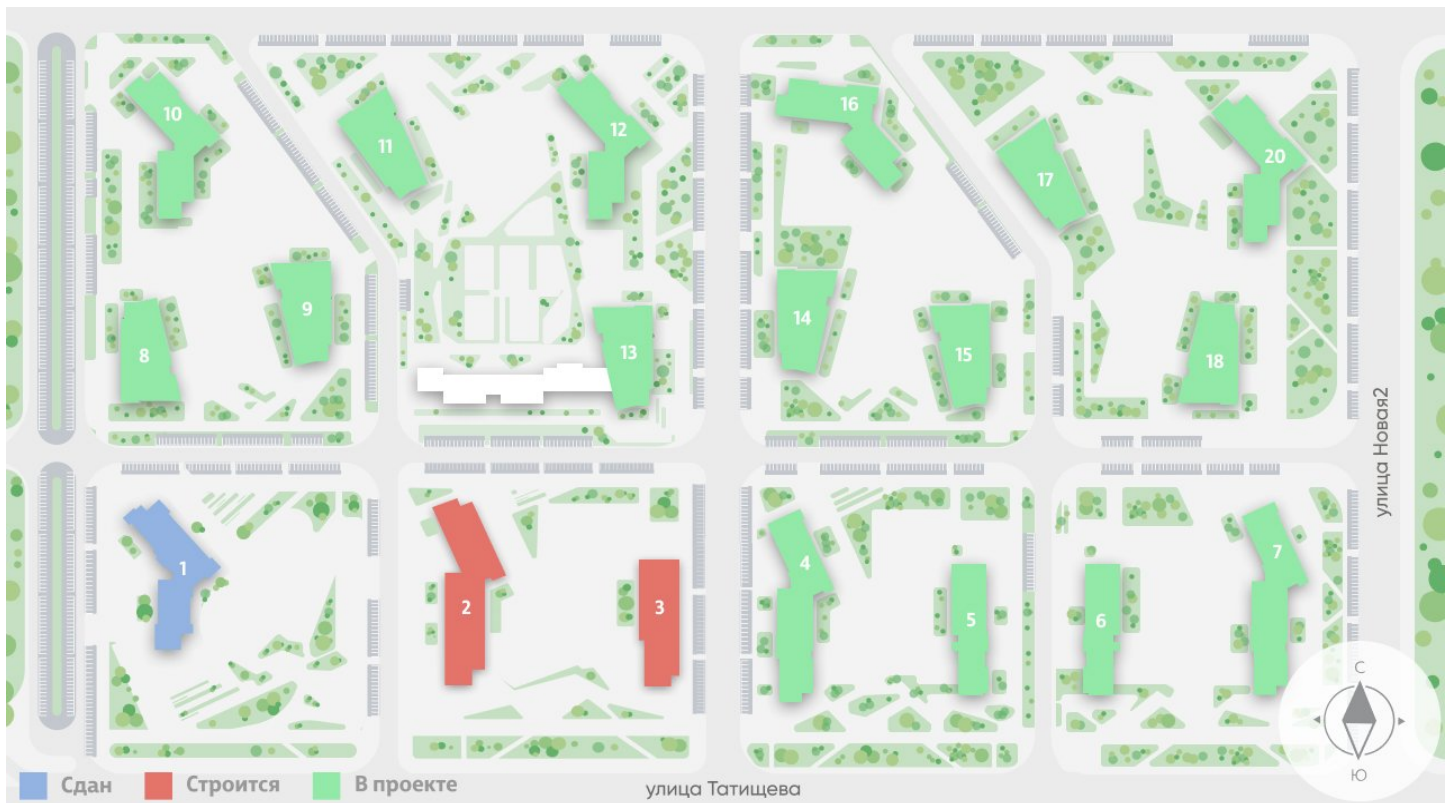

*Данное предложение не является публичной офертой. Информация актуальна на 28.11.2024