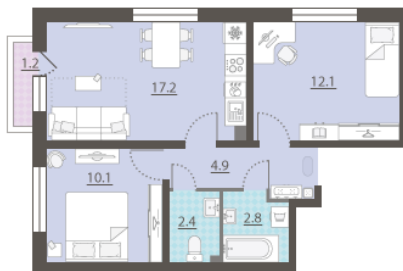

Жилой комплекс «Зеленый остров»

Адрес ВИЗ, ул. Татищева — Срединное кольцо — Крауля — Районная, 1
дом 3, этаж 2
2-комнатная квартира №5

Общая площадь 49.9 м²

Тип планировки 2Аб-1-2

Срок сдачи IV кв. 2025

Класс жилья Комфорт

С отделкой

7 001 469 руб.
спецпредложение

7 779 410 руб.
базовая цена

[Ссылка на квартиру на сайте](#)

*Данное предложение не является публичной офертой. Информация актуальна на 28.11.2024

Адреса и время работы офисов продаж на сайте lsr.ru в разделе Контакты