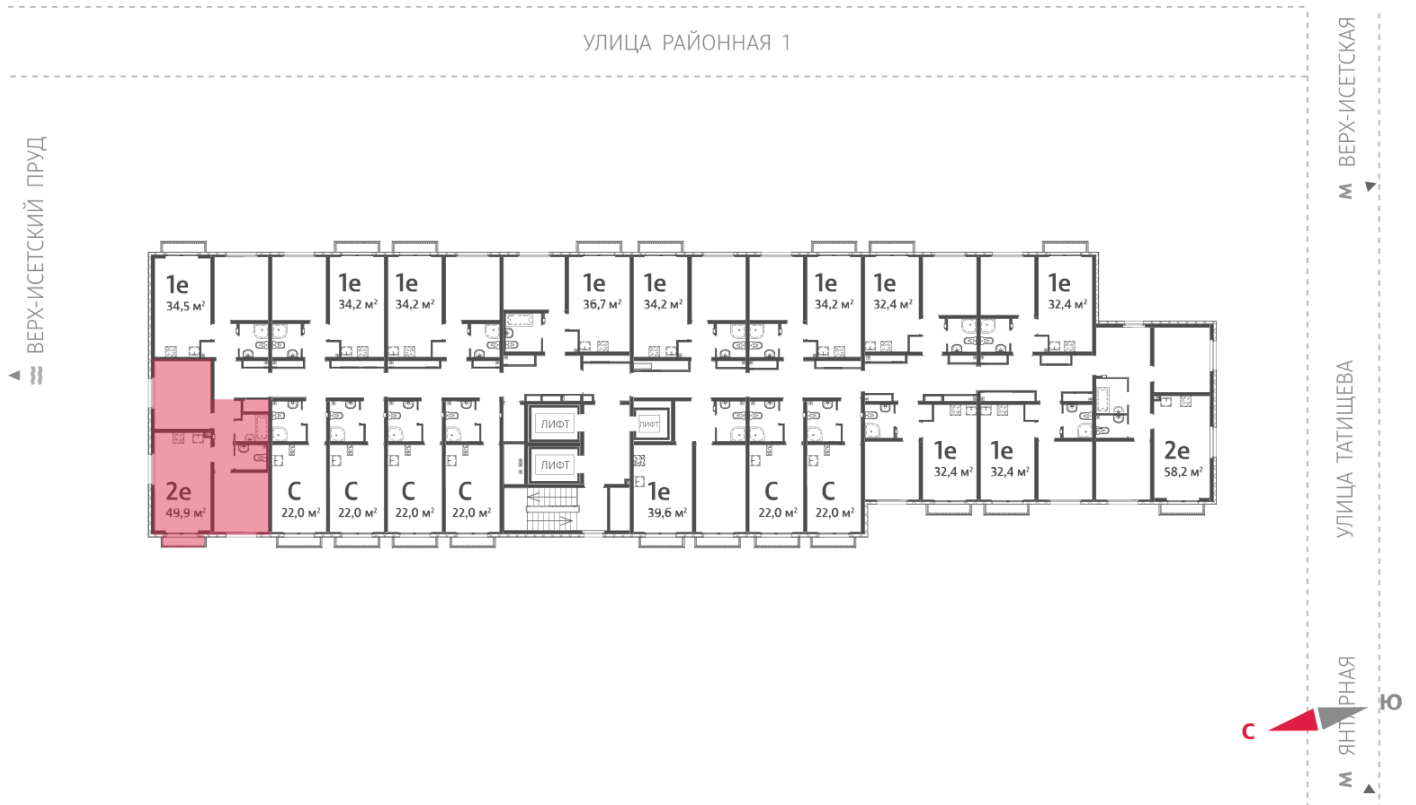

*Данное предложение не является публичной офертой. Информация актуальна на 28.11.2024