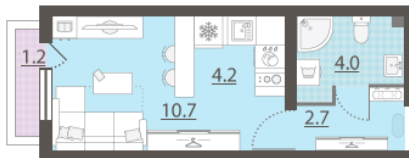

Жилой комплекс «Зеленый остров»

Адрес ВИЗ, ул. Татищева — Срединное кольцо — Крауля — Районная, 1

дом 3, этаж 2

Студия №2

Общая площадь 22.0 м²

Тип планировки StAb-2-2

Срок сдачи IV кв. 2025

Класс жилья Комфорт

С отделкой

3 255 120 руб.
спецпредложение

3 616 800 руб.
базовая цена

[Ссылка на квартиру на сайте](#)