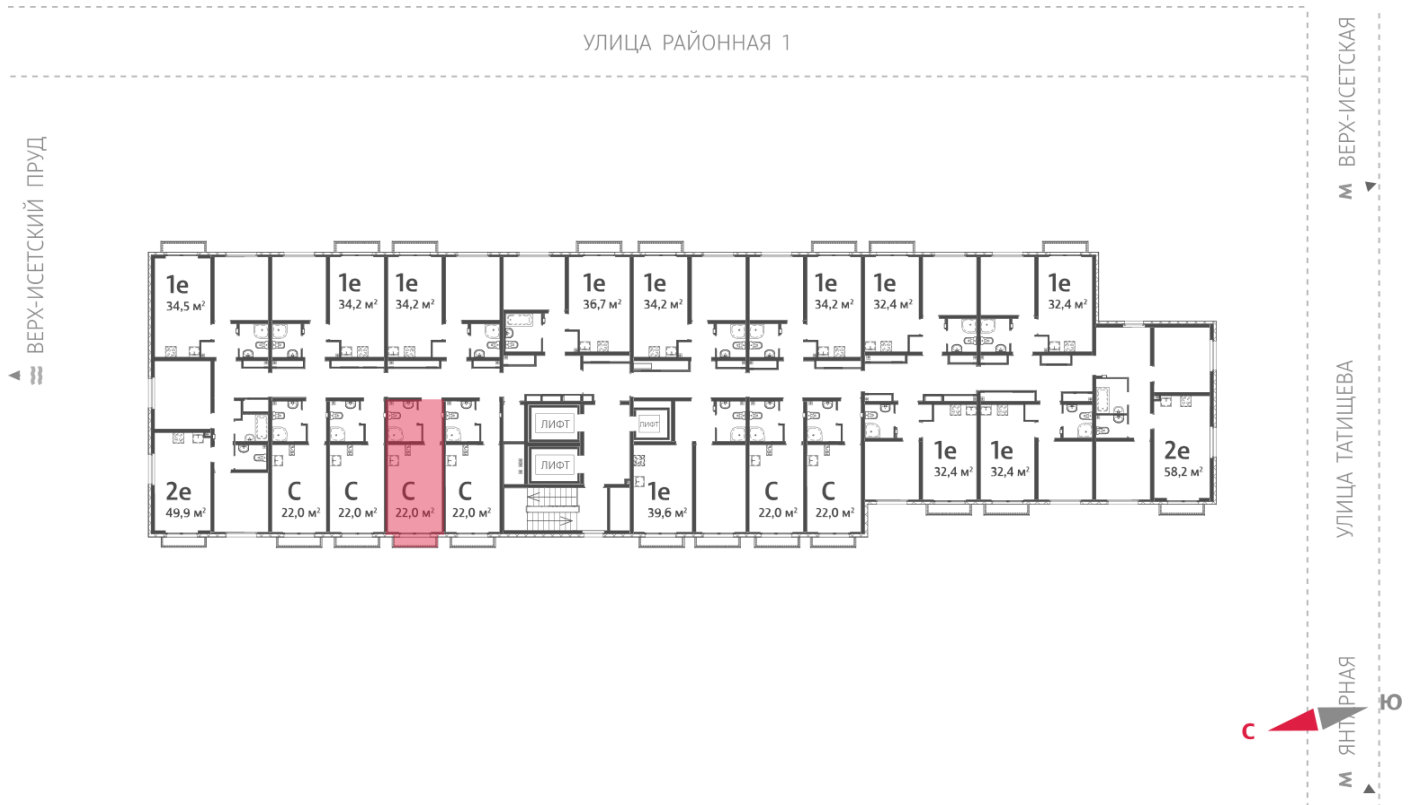

*Данное предложение не является публичной офертой. Информация актуальна на 24.11.2024

Адреса и время работы офисов продаж на сайте lsr.ru в разделе Контакты