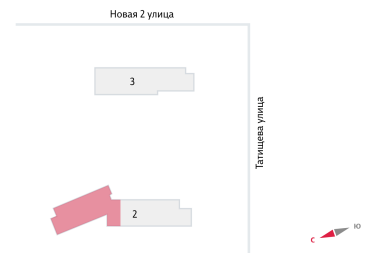

Жилой комплекс «Зеленый остров»

Адрес ВИЗ район, ул. Татищева — Срединное кольцо — Крауля — Районная, 1
дом 2, этаж 17
Студия №541 (541)

Общая площадь 22.1 м²

Срок сдачи Сдан

Тип планировки StAa-21-3-17

Класс жилья Комфорт

С отделкой

3 615 339 руб.
спецпредложение

3 805 620 руб.
базовая цена

[Ссылка на квартиру на сайте](#)