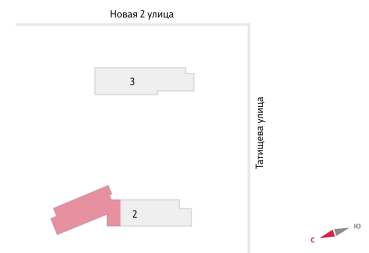

Жилой комплекс «Зеленый остров»

Адрес ВИЗ район, ул. Татищева — Срединное кольцо — Крауля — Районная, 1
дом 2, этаж 17
Студия №540 (540)

Общая площадь 22.2 м²

Срок сдачи Сдан

Тип планировки StAa-20-3-17

Класс жилья Комфорт

С отделкой

3 631 698 руб.
спецпредложение

3 822 840 руб.
базовая цена

[Ссылка на квартиру на сайте](#)