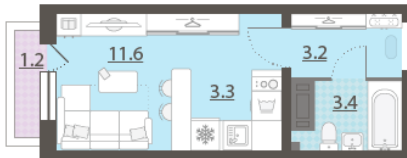

Жилой комплекс «Зеленый остров»

Адрес ВИЗ район, ул. Татищева — Срединное кольцо — Крауля — Районная, 1
дом 2, этаж 17
Студия №538 (538)

Общая площадь 21.8 м²

Срок сдачи Сдан

Тип планировки StAa-18-3-17

Класс жилья Комфорт

С отделкой

3 566 262 руб.
спецпредложение

3 753 960 руб.
базовая цена

[Ссылка на квартиру на сайте](#)