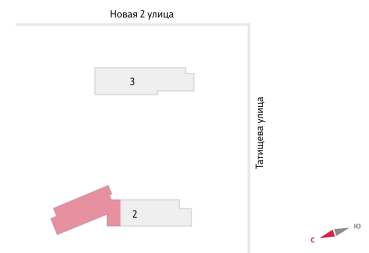

Жилой комплекс «Зеленый остров»

Адрес ВИЗ район, ул. Татищева — Срединное кольцо — Крауля — Районная, 1
дом 2, этаж 17
Студия №538 (538)

Общая площадь 21.8 м²

Срок сдачи Сдан

Тип планировки StAa-18-3-17

Класс жилья Комфорт

С отделкой

3 566 262 руб.
спецпредложение

3 753 960 руб.
базовая цена

[Ссылка на квартиру на сайте](#)