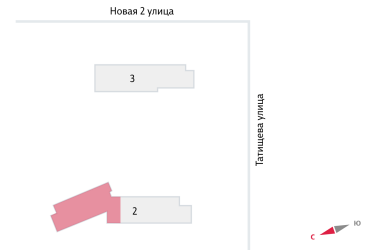

Жилой комплекс «Зеленый остров»

Адрес ВИЗ район, ул. Татищева — Срединное кольцо — Крауля — Районная, 1
дом 2, этаж 16
1-комнатная квартира №535 (535)

Общая площадь 32.8 м²

Срок сдачи Сдан

Тип планировки 1Da-14-3-17

Класс жилья Комфорт

С отделкой

5 249 049 руб.
спецпредложение

5 467 760 руб.
базовая цена

[Ссылка на квартиру на сайте](#)