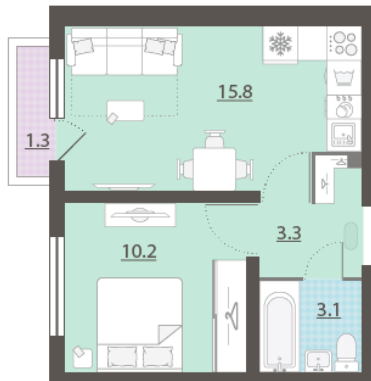

Жилой комплекс «Зеленый остров»

Адрес ВИЗ район, ул. Татищева — Срединное кольцо — Крауля — Районная, 1
дом 2, этаж 15
1-комнатная квартира №522 (522)

Общая площадь 32.7 м²

Тип планировки 1Da-16-3-17

Срок сдачи Сдан

Класс жилья Комфорт

С отделкой

5 223 628 руб.
спецпредложение

5 441 280 руб.
базовая цена

[Ссылка на квартиру на сайте](#)

*Данное предложение не является публичной офертой. Информация актуальна на 11.12.2024

Адреса и время работы офисов продаж на сайте lsr.ru в разделе Контакты