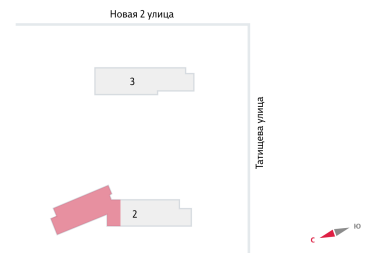

Жилой комплекс «Зеленый остров»

Адрес ВИЗ район, ул. Татищева — Срединное кольцо — Крауля — Районная, 1
дом 2, этаж 15
1-комнатная квартира №522 (522)

Общая площадь 32.7 м²

Тип планировки 1Da-16-3-17

Срок сдачи Сдан

Класс жилья Комфорт

С отделкой

5 223 628 руб.
спецпредложение

5 441 280 руб.
базовая цена

[Ссылка на квартиру на сайте](#)