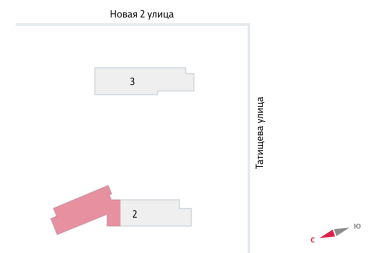

Жилой комплекс «Зеленый остров»

Адрес ВИЗ район, ул. Татищева — Срединное кольцо — Крауля — Районная, 1
дом 2, этаж 15
1-комнатная квартира №520 (520)

Общая площадь 32.9 м²

Тип планировки 1Da-14-3-17

Срок сдачи Сдан

Класс жилья Комфорт

С отделкой

5 255 577 руб.
спецпредложение

5 474 560 руб.

базовая цена

[Ссылка на квартиру на сайте](#)