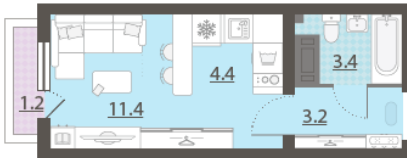

Жилой комплекс «Зеленый остров»

Адрес ВИЗ район, ул. Татищева — Срединное кольцо — Крауля — Районная, 1
дом 2, этаж 18
Студия №221 (221)

Общая площадь 22.8 м²

Срок сдачи Сдан

Тип планировки StAa-28-10-25

Класс жилья Комфорт

С отделкой

3 545 308 руб.
Спецпредложение

3 812 160 руб.
Базовая цена

[Ссылка на квартиру на сайте](#)