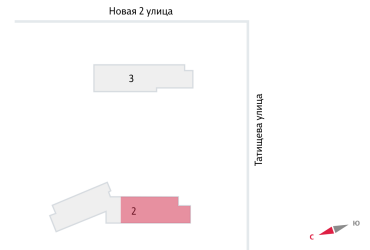

Жилой комплекс «Зеленый остров»

Адрес ВИЗ район, ул. Татищева — Срединное кольцо — Крауля — Районная, 1
дом 2, этаж 18
Студия №221 (221)

Общая площадь 22.8 м²

Срок сдачи Сдан

Тип планировки StAa-28-10-25

Класс жилья Комфорт

С отделкой

3 545 308 руб.
Спецпредложение

3 812 160 руб.
Базовая цена

[Ссылка на квартиру на сайте](#)