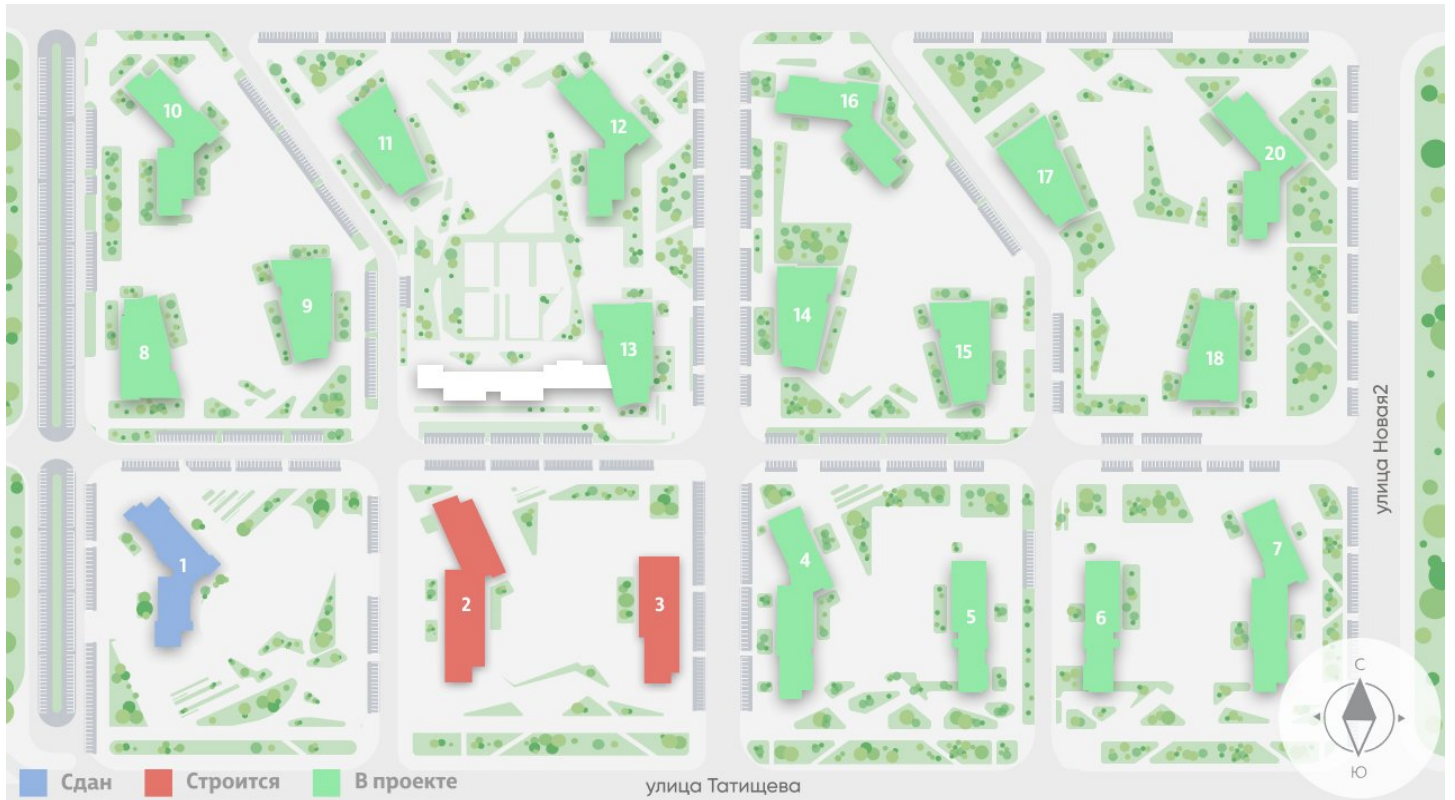

*Данное предложение не является публичной офертой. Информация актуальна на 12.12.2024

Адреса и время работы офисов продаж на сайте lsr.ru в разделе Контакты