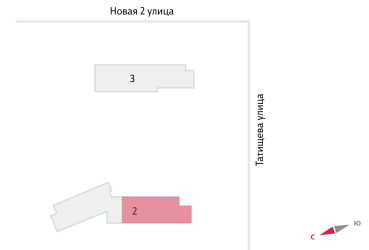

Жилой комплекс «Зеленый остров»

Адрес ВИЗ район, ул. Татищева — Срединное кольцо — Крауля — Районная, 1
дом 2, этаж 17
Студия №203 (203)

Общая площадь 22.7 м²

Срок сдачи Сдан

Тип планировки StAa-23-10-25

Класс жилья Комфорт

С отделкой

3 599 198 руб.
спецпредложение

3 788 630 руб.
базовая цена

[Ссылка на квартиру на сайте](#)