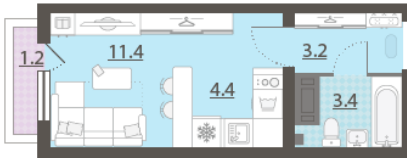

Жилой комплекс «Зеленый остров»

Адрес ВИЗ район, ул. Татищева — Срединное кольцо — Крауля — Районная, 1
дом 2, этаж 16
Студия №194 (194)

Общая площадь 22.8 м²

Срок сдачи Сдан

Тип планировки StAa-27-10-25

Класс жилья Комфорт

С отделкой

3 608 556 руб.
спецпредложение

3 798 480 руб.
базовая цена

[Ссылка на квартиру на сайте](#)