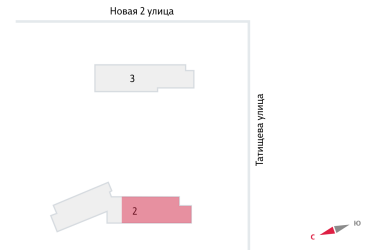

Жилой комплекс «Зеленый остров»

Адрес ВИЗ район, ул. Татищева — Срединное кольцо — Крауля — Районная, 1
дом 2, этаж 16
Студия №194 (194)

Общая площадь 22.8 м²

Срок сдачи Сдан

Тип планировки StAa-27-10-25

Класс жилья Комфорт

С отделкой

3 608 556 руб.
спецпредложение

3 798 480 руб.
базовая цена

[Ссылка на квартиру на сайте](#)