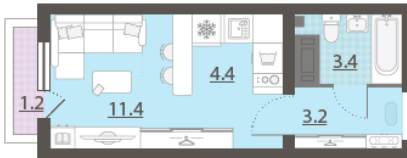

Жилой комплекс «Зеленый остров»

Адрес ВИЗ район, ул. Татищева — Срединное кольцо — Крауля — Районная, 1
дом 2, этаж 16
Студия №193 (193)

Общая площадь 22.8 м²

Срок сдачи Сдан

Тип планировки StAa-26-10-25

Класс жилья Комфорт

С отделкой

3 608 556 руб.
спецпредложение

3 798 480 руб.
базовая цена

[Ссылка на квартиру на сайте](#)