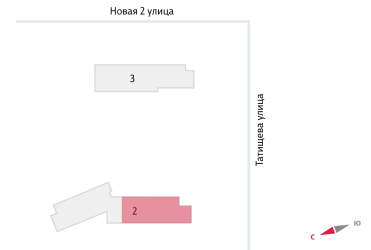

Жилой комплекс «Зеленый остров»

Адрес ВИЗ район, ул. Татищева — Срединное кольцо — Крауля — Районная, 1
дом 2, этаж 16
Студия №193 (193)

Общая площадь 22.8 м²

Срок сдачи Сдан

Тип планировки StAa-26-10-25

Класс жилья Комфорт

С отделкой

3 608 556 руб.
спецпредложение

3 798 480 руб.
базовая цена

[Ссылка на квартиру на сайте](#)