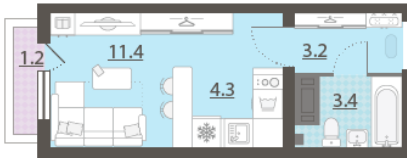

## Жилой комплекс «Зеленый остров»

Адрес ВИЗ район, ул. Татищева — Срединное кольцо — Крауля — Районная, 1  
дом 2, этаж 16  
Студия №190 (190)

Общая площадь 22.6 м<sup>2</sup>

Срок сдачи Сдан

Тип планировки StAa-23-10-25

Класс жилья Комфорт

С отделкой

**3 576 902 руб.**  
Спецпредложение

**3 765 160 руб.**  
Базовая цена

[Ссылка на квартиру на сайте](#)

\*Данное предложение не является публичной офертой. Информация актуальна на 27.12.2024