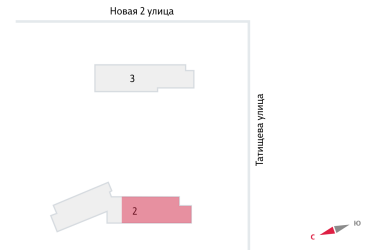

Жилой комплекс «Зеленый остров»

Адрес ВИЗ район, ул. Татищева — Срединное кольцо — Крауля — Районная, 1
дом 2, этаж 16
Студия №190 (190)

Общая площадь 22.6 м²

Срок сдачи Сдан

Тип планировки StAa-23-10-25

Класс жилья Комфорт

С отделкой

3 576 902 руб.
Спецпредложение

3 765 160 руб.
Базовая цена

[Ссылка на квартиру на сайте](#)