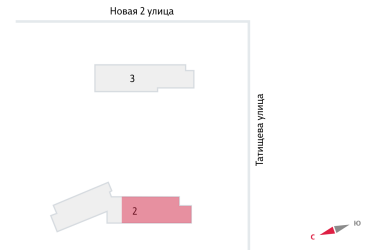

Жилой комплекс «Зеленый остров»

Адрес ВИЗ район, ул. Татищева — Срединное кольцо — Крауля — Районная, 1
дом 2, этаж 14
Студия №168 (168)

Общая площадь 22.8 м²

Срок сдачи Сдан

Тип планировки StAa-27-10-25

Класс жилья Комфорт

С отделкой

3 593 394 руб.
спецпредложение

3 782 520 руб.
базовая цена

[Ссылка на квартиру на сайте](#)