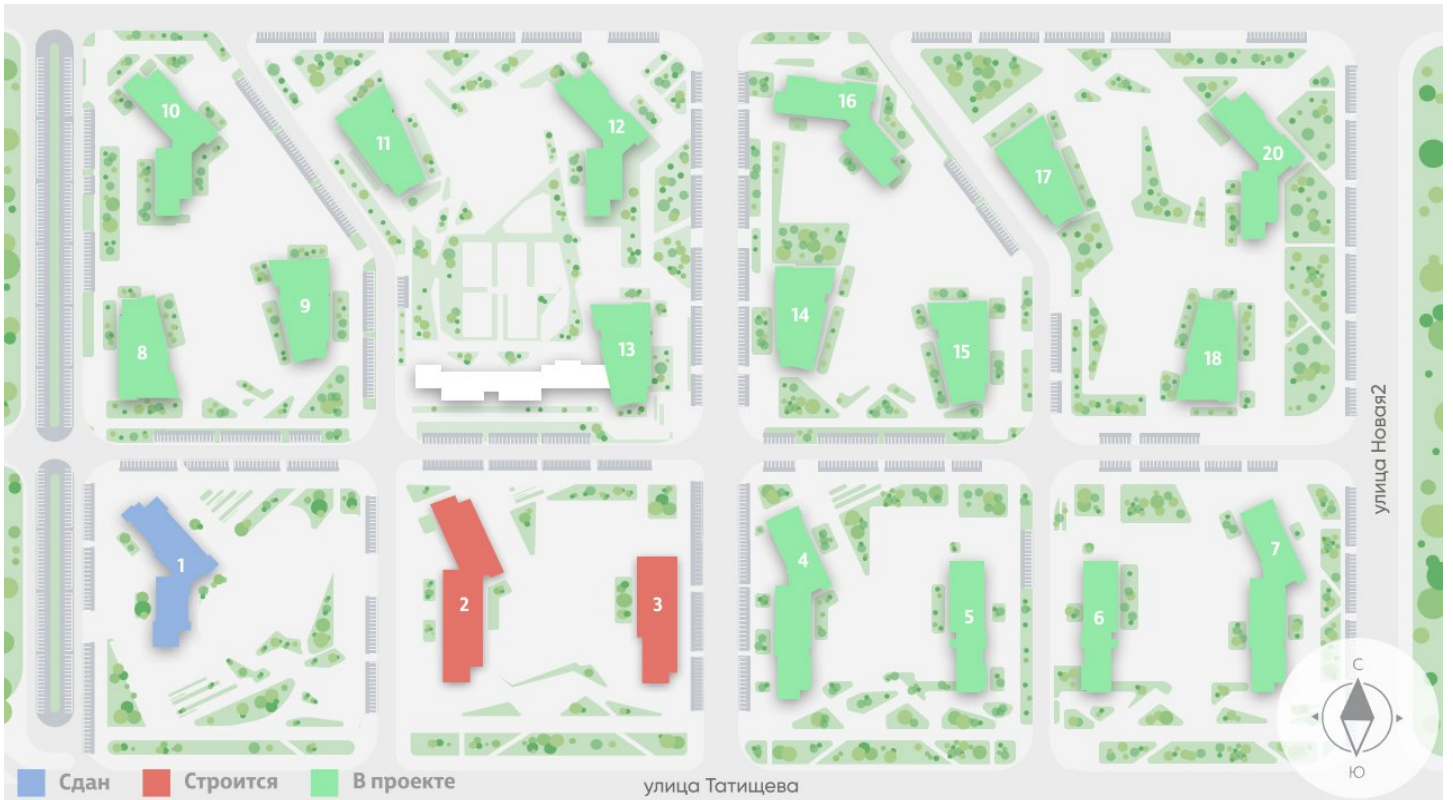

*Данное предложение не является публичной офертой. Информация актуальна на 12.12.2024

Адреса и время работы офисов продаж на сайте lsr.ru в разделе Контакты