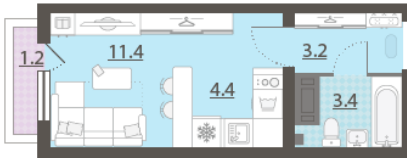

Жилой комплекс «Зеленый остров»

Адрес ВИЗ район, ул. Татищева — Срединное кольцо — Крауля — Районная, 1
дом 2, этаж 14
Студия №168 (168)

Общая площадь 22.8 м²

Срок сдачи Сдан

Тип планировки StAa-27-10-25

Класс жилья Комфорт

С отделкой

3 593 394 руб.
спецпредложение

3 782 520 руб.
базовая цена

[Ссылка на квартиру на сайте](#)