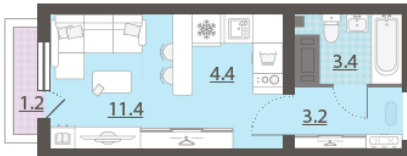

Жилой комплекс «Зеленый остров»

Адрес ВИЗ район, ул. Татищева — Срединное кольцо — Крауля — Районная, 1
дом 2, этаж 14
Студия №167 (167)

Общая площадь 22.8 м²

Срок сдачи Сдан

Тип планировки StAa-26-10-25

Класс жилья Комфорт

С отделкой

3 593 394 руб.
спецпредложение

3 782 520 руб.
базовая цена

[Ссылка на квартиру на сайте](#)