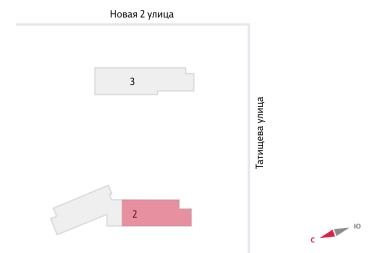

Жилой комплекс «Зеленый остров»

Адрес ВИЗ район, ул. Татищева — Срединное кольцо — Крауля — Районная, 1
дом 2, этаж 14
Студия №167 (167)

Общая площадь 22.8 м²

Срок сдачи Сдан

Тип планировки StAa-26-10-25

Класс жилья Комфорт

С отделкой

3 593 394 руб.
спецпредложение

3 782 520 руб.
базовая цена

[Ссылка на квартиру на сайте](#)