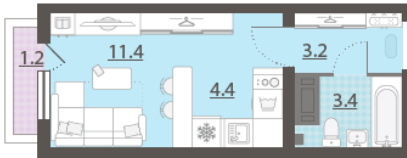

Жилой комплекс «Зеленый остров»

Адрес ВИЗ район, ул. Татищева — Срединное кольцо — Крауля — Районная, 1
дом 2, этаж 14
Студия №166 (166)

Общая площадь 22.8 м²

Срок сдачи Сдан

Тип планировки StAa-25-10-25

Класс жилья Комфорт

С отделкой

3 593 394 руб.
спецпредложение

3 782 520 руб.
базовая цена

[Ссылка на квартиру на сайте](#)