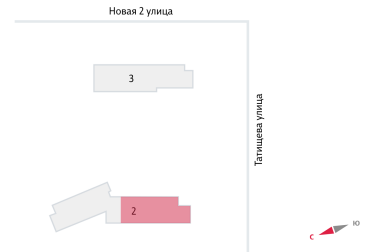

Жилой комплекс «Зеленый остров»

Адрес ВИЗ район, ул. Татищева — Срединное кольцо — Крауля — Районная, 1
дом 2, этаж 14
Студия №166 (166)

Общая площадь 22.8 м²

Срок сдачи Сдан

Тип планировки StAa-25-10-25

Класс жилья Комфорт

С отделкой

3 593 394 руб.
спецпредложение

3 782 520 руб.
базовая цена

[Ссылка на квартиру на сайте](#)