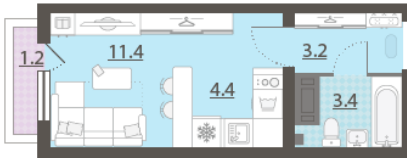

## Жилой комплекс «Зеленый остров»

Адрес ВИЗ район, ул. Татищева — Срединное кольцо — Крауля — Районная, 1  
дом 2, этаж 13  
Студия №155 (155)

Общая площадь 22.8 м<sup>2</sup>

Срок сдачи Сдан

Тип планировки StAa-27-10-25

Класс жилья Комфорт

С отделкой

**3 586 896 руб.**  
спецпредложение

**3 775 680 руб.**  
базовая цена

[Ссылка на квартиру на сайте](#)

\*Данное предложение не является публичной офертой. Информация актуальна на 15.12.2024