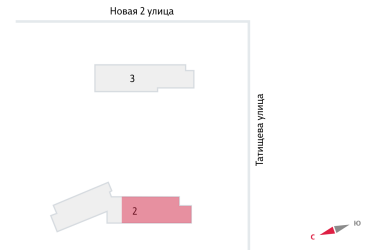

Жилой комплекс «Зеленый остров»

Адрес ВИЗ район, ул. Татищева — Срединное кольцо — Крауля — Районная, 1
дом 2, этаж 13
Студия №155 (155)

Общая площадь 22.8 м²

Срок сдачи Сдан

Тип планировки StAa-27-10-25

Класс жилья Комфорт

С отделкой

3 586 896 руб.
спецпредложение

3 775 680 руб.
базовая цена

[Ссылка на квартиру на сайте](#)