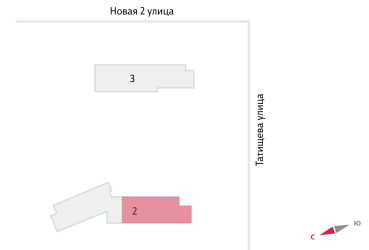

Жилой комплекс «Зеленый остров»

Адрес ВИЗ район, ул. Татищева — Срединное кольцо — Крауля — Районная, 1
дом 2, этаж 13
Студия №154 (154)

Общая площадь 22.8 м²

Срок сдачи Сдан

Тип планировки StAa-26-10-25

Класс жилья Комфорт

С отделкой

3 586 896 руб.
спецпредложение

3 775 680 руб.
базовая цена

[Ссылка на квартиру на сайте](#)