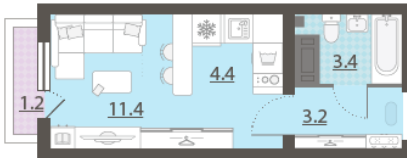

## Жилой комплекс «Зеленый остров»

Адрес ВИЗ район, ул. Татищева — Срединное кольцо — Крауля — Районная, 1  
дом 2, этаж 13  
Студия №154 (154)

Общая площадь 22.8 м<sup>2</sup>

Срок сдачи Сдан

Тип планировки StAa-26-10-25

Класс жилья Комфорт

С отделкой

**3 586 896 руб.**  
спецпредложение

**3 775 680 руб.**  
базовая цена

[Ссылка на квартиру на сайте](#)

\*Данное предложение не является публичной офертой. Информация актуальна на 12.12.2024