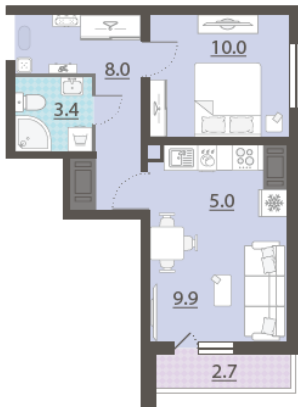

Жилой комплекс «Цветной бульвар»

Адрес Пионерский, г.Екатеринбург, ул. Данилы Зверева – Сулимова – Советская – Блюхера

дом 9, этаж 25

1-комнатная квартира №412 (412)

Общая площадь 37.9 м²

Тип планировки 1Т-1-2-25

Срок сдачи Сдан

Класс жилья Комфорт

С отделкой

7 943 840 руб.

базовая цена

[Ссылка на квартиру на сайте](#)

*Данное предложение не является публичной офертой. Информация актуальна на 21.11.2024

Адреса и время работы офисов продаж на сайте lsr.ru в разделе Контакты