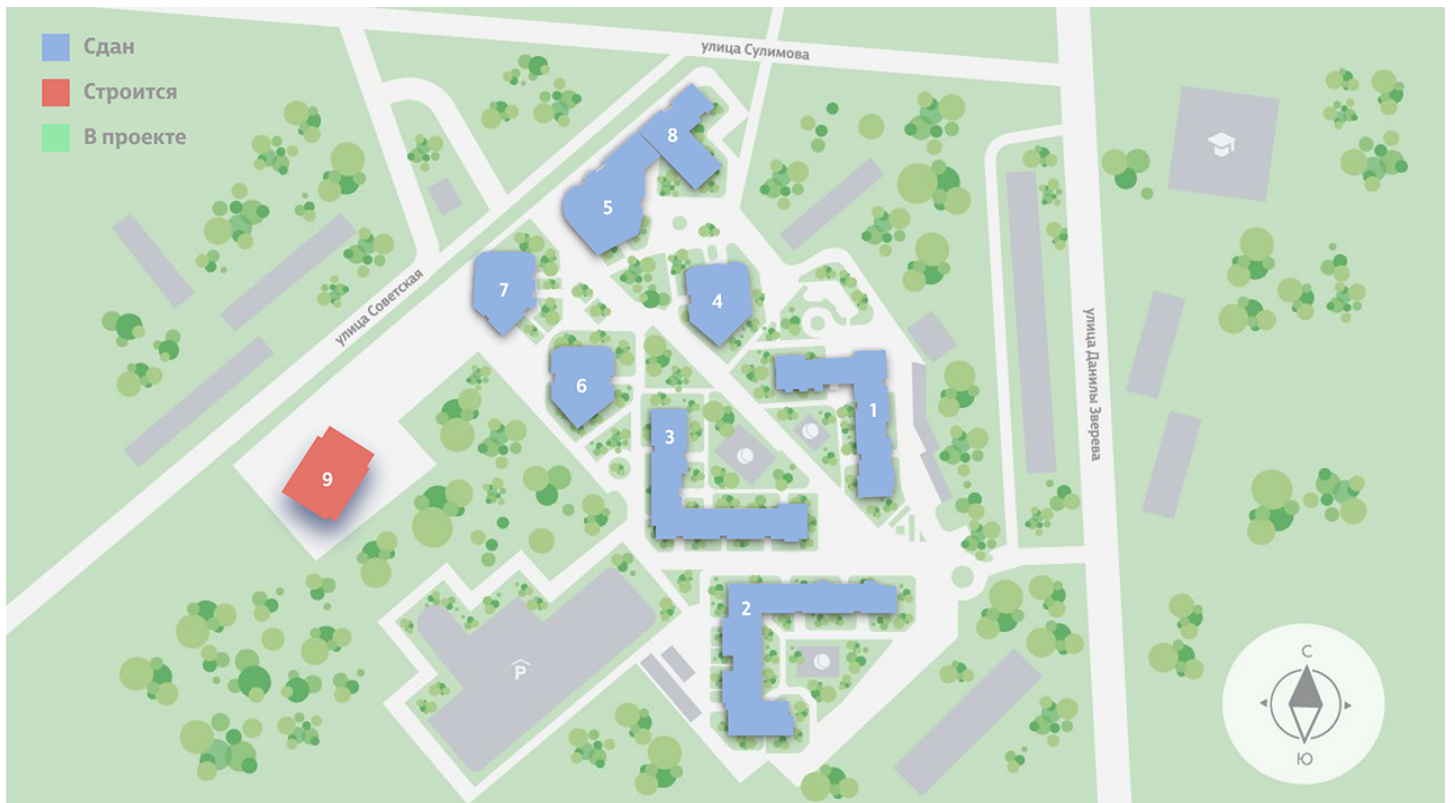

## Жилой комплекс «Цветной бульвар»

Адрес Пионерский, г.Екатеринбург, ул. Данилы Зверева – Сулимова – Советская – Блюхера

дом 9, этаж 25

1-комнатная квартира №412 (412)

Общая площадь 37.9 м<sup>2</sup>

Тип планировки 1Т-1-2-25

ДАНИЛЫ ЗВЕРЕВА УЛИЦА

\*Данное предложение не является публичной офертой. Информация актуальна на 21.11.2024