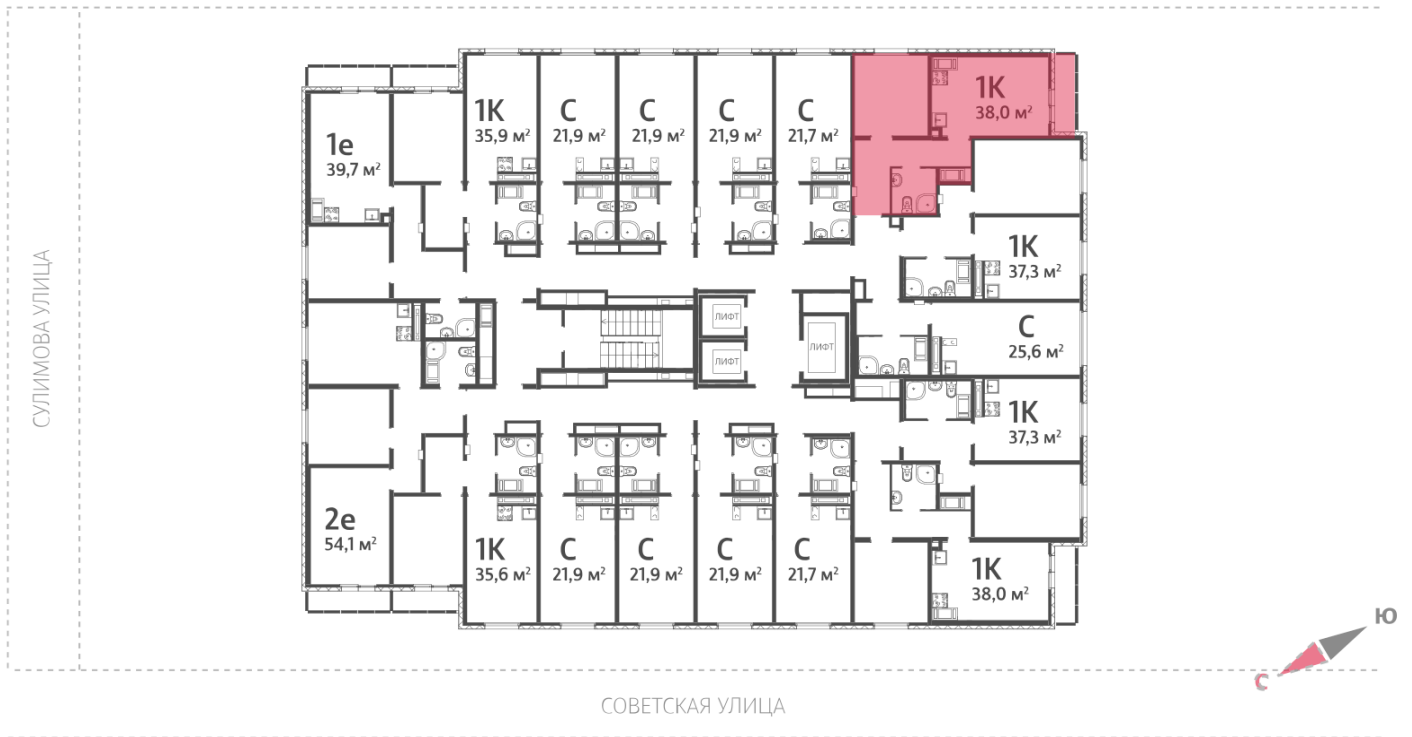

ДАНИЛЫ ЗВЕРЕВА УЛИЦА

*Данное предложение не является публичной офертой. Информация актуальна на 21.11.2024