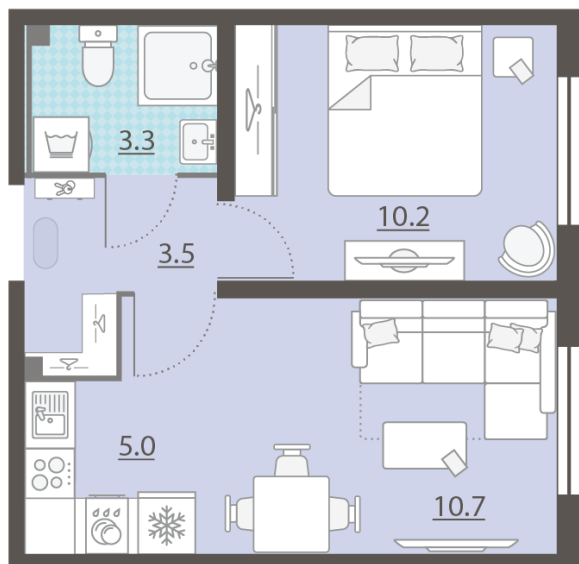

ЖК «Мичуринский», дом 49

Срок сдачи: IV кв. 2026

Адрес: Широкая речка район, г.Екатеринбург, ул. Широкореченская

Станция метро: Выезд на ЕКАД

1-комнатная евро квартира №461

При ипотеке:	3 922 168 руб	Подъезд:	7
Базовая цена:	4 457 010 руб	Этаж:	5
Количество комнат	1	Всего этажей	8
Общая площадь	32.7 м²	Тип планировки:	2еВ-16-2-5
		Отделка:	с отделкой

Европланировка