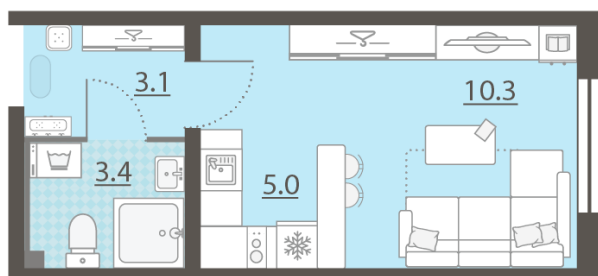

ЖК «Мичуринский», дом 49

Срок сдачи: IV кв. 2026

Адрес: Широкая речка район, г.Екатеринбург, ул. Широкореченская

Станция метро: Выезд на ЕКАД

Студия №372

| | | | |
|-------------------|---------------------|-----------------|------------|
| При ипотеке: | 2 874 853 руб | Подъезд: | 6 |
| Базовая цена: | 3 091 240 руб | Этаж: | 1 |
| Количество комнат | 1 | Всего этажей | 8 |
| Общая площадь | 21.8 м ² | Тип планировки: | StA-17-1 |
| | | Отделка: | с отделкой |