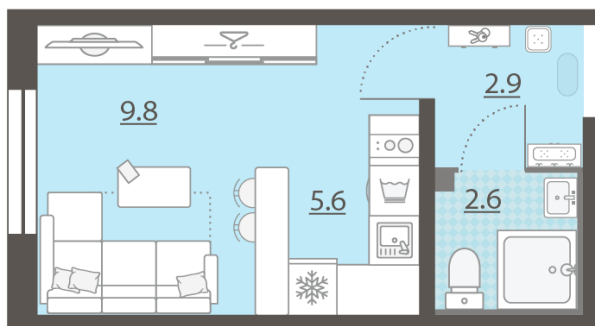

ЖК «Мичуринский», дом 49

Срок сдачи: IV кв. 2026

Адрес: Широкая речка район, г.Екатеринбург, ул. Широкореченская

Станция метро: Выезд на ЕКАД

Студия №368

При ипотеке:	2 847 520 руб	Подъезд:	6
Базовая цена:	3 061 850 руб	Этаж:	1
Количество комнат	1	Всего этажей	8
Общая площадь	20.9 м ²	Тип планировки:	StA-16-1
		Отделка:	с отделкой