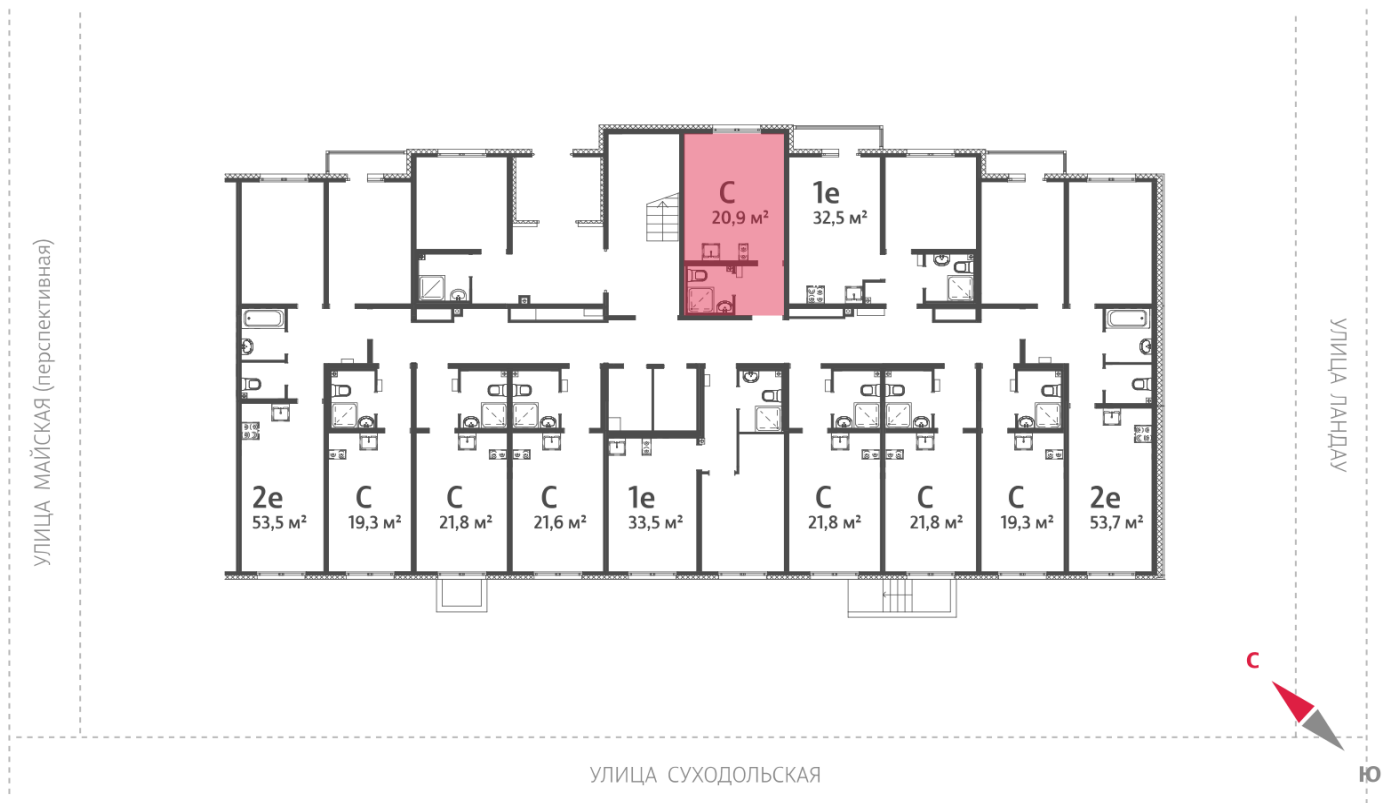

ЖК «Мичуринский», дом 49

Информация действительна на 19.04.2025

8 (800) 200-92-16

* Данное предложение не является публичной офертой