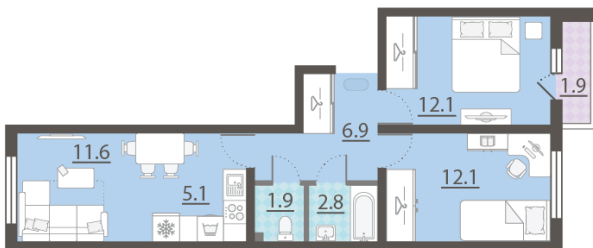

ЖК «Мичуринский», дом 49

Срок сдачи: IV кв. 2026

Адрес: Широкая речка район, г.Екатеринбург, ул. Широкореченская

Станция метро: Выезд на ЕКАД

2-комнатная евро квартира №40

При ипотеке:	6 677 121 руб	Подъезд:	2
Базовая цена:	7 179 700 руб	Этаж:	1
Количество комнат	2	Всего этажей	8
Общая площадь	53.5 м²	Тип планировки:	3еFL-1-1
		Отделка:	с отделкой

Европланировка

Информация действительна на 20.04.2025

8 (800) 200-92-16

* Данное предложение не является публичной офертой