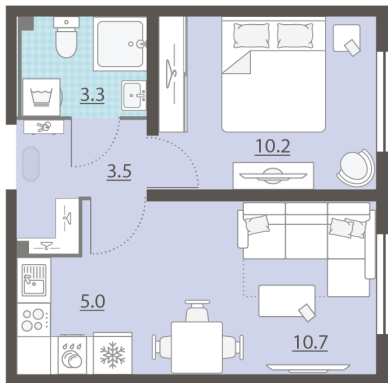

Жилой комплекс «Мичуринский»

Адрес Широкая речка, г.Екатеринбург, ул. Широкореченская
дом 50, этаж 5
1-комнатная евро квартира №461

Общая площадь 32.7 м²

Тип планировки 2еВ-16-2-5

Срок сдачи IV кв. 2025

Класс жилья Комфорт

С отделкой

3 939 434 руб.
спецпредложение

4 476 630 руб.
базовая цена

[Ссылка на квартиру на сайте](#)

*Данное предложение не является публичной офертой. Информация актуальна на 25.11.2024

Адреса и время работы офисов продаж на сайте lsr.ru в разделе Контакты