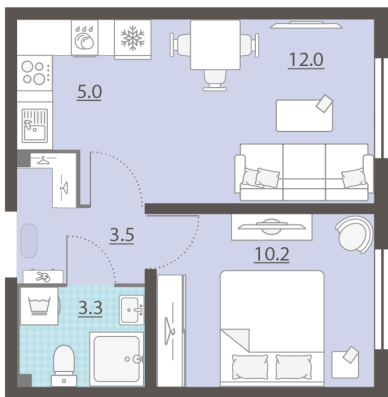

## Жилой комплекс «Мичуринский»

Адрес Широкая речка район, г.Екатеринбург, ул. Широкореченская  
дом 50, этаж 5  
1-комнатная евро квартира №460

Общая площадь 34.0 м<sup>2</sup>

Тип планировки 2еС-8-2-5

Срок сдачи IV кв. 2025

Класс жилья Комфорт

С отделкой

**4 078 980 руб.**  
спецпредложение

**4 532 200 руб.**  
базовая цена

[Ссылка на квартиру на сайте](#)

\*Данное предложение не является публичной офертой. Информация актуальна на 15.12.2024