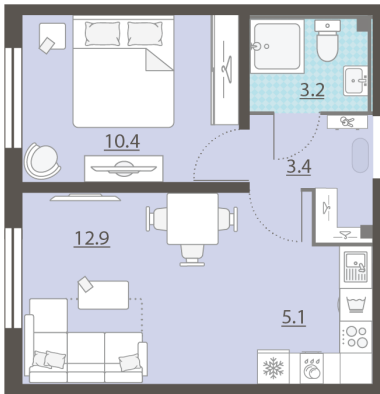

Жилой комплекс «Мичуринский»

Адрес Широкая речка район, г.Екатеринбург, ул. Широкореченская

дом 50, этаж 5

1-комнатная евро квартира №458

Общая площадь 35.0 м²

Тип планировки 2еС-7-2-5

Срок сдачи IV кв. 2025

Класс жилья Комфорт

С отделкой

4 198 950 руб.
спецпредложение

4 665 500 руб.

базовая цена

[Ссылка на квартиру на сайте](#)

*Данное предложение не является публичной офертой. Информация актуальна на 13.12.2024

Адреса и время работы офисов продаж на сайте lsr.ru в разделе Контакты