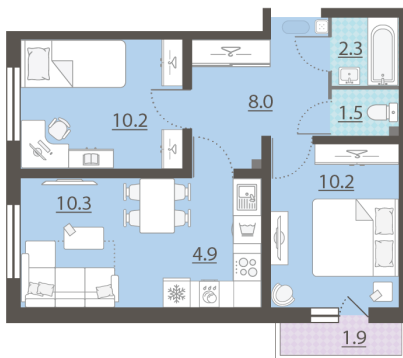

## Жилой комплекс «Мичуринский»

Адрес Широкая речка, г.Екатеринбург, ул. Широкореченская  
дом 50, этаж 4  
2-комнатная евро квартира №456

Общая площадь 48.0 м<sup>2</sup>

Тип планировки 3eDb-8-2-5

Срок сдачи IV кв. 2025

Класс жилья Комфорт

С отделкой

**6 009 120 руб.**  
спецпредложение

**6 676 800 руб.**  
базовая цена

[Ссылка на квартиру на сайте](#)

\*Данное предложение не является публичной офертой. Информация актуальна на 23.11.2024