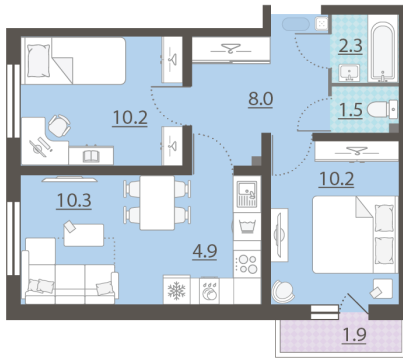

## Жилой комплекс «Мичуринский»

Адрес Широкая речка, г.Екатеринбург, ул. Широкореченская  
дом 50, этаж 4  
2-комнатная евро квартира №456

Общая площадь 48.0 м<sup>2</sup>

Тип планировки 3eDb-8-2-5

Срок сдачи IV кв. 2025

Класс жилья Комфорт

С отделкой

**6 009 120 руб.**  
спецпредложение

**6 676 800 руб.**  
базовая цена

[Ссылка на квартиру на сайте](#)

\*Данное предложение не является публичной офертой. Информация актуальна на 18.10.2024