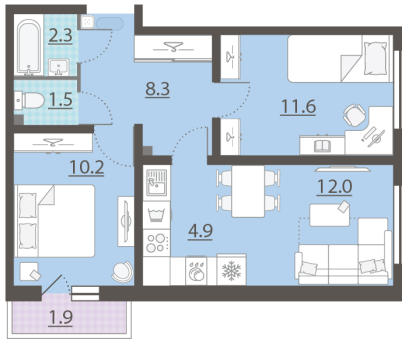

Жилой комплекс «Мичуринский»

Адрес Широкая речка, г.Екатеринбург, ул. Широкореченская
дом 50, этаж 4
2-комнатная евро квартира №455

Общая площадь 51.4 м²

Тип планировки 3eDb-7-2-5

Срок сдачи IV кв. 2025

Класс жилья Комфорт

С отделкой

6 434 766 руб.
спецпредложение

7 149 740 руб.
базовая цена

[Ссылка на квартиру на сайте](#)

*Данное предложение не является публичной офертой. Информация актуальна на 27.11.2024

Адреса и время работы офисов продаж на сайте lsr.ru в разделе Контакты