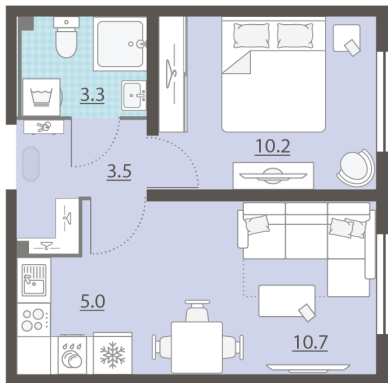

Жилой комплекс «Мичуринский»

Адрес Широкая речка район, г.Екатеринбург, ул. Широкореченская
дом 50, этаж 4
1-комнатная евро квартира №453

Общая площадь 32.7 м²

Тип планировки 2еВ-16-2-5

Срок сдачи IV кв. 2025

Класс жилья Комфорт

С отделкой

3 916 315 руб.
спецпредложение

4 607 430 руб.
базовая цена

[Ссылка на квартиру на сайте](#)

*Данное предложение не является публичной офертой. Информация актуальна на 14.12.2024

Адреса и время работы офисов продаж на сайте lsr.ru в разделе Контакты