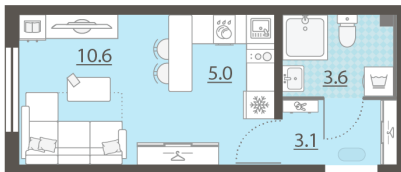

## Жилой комплекс «Мичуринский»

Адрес Широкая речка район, г.Екатеринбург, ул. Ширококореченская  
дом 50, этаж 4  
Студия №451

Общая площадь 22.3 м<sup>2</sup>

Срок сдачи IV кв. 2025

Тип планировки StA-44-2-5

Класс жилья Комфорт

С отделкой

**2 954 304 руб.**  
спецпредложение

**3 282 560 руб.**  
базовая цена

[Ссылка на квартиру на сайте](#)

\*Данное предложение не является публичной офертой. Информация актуальна на 12.12.2024