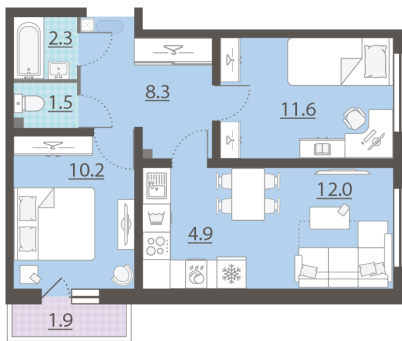

Жилой комплекс «Мичуринский»

Адрес Широкая речка, г.Екатеринбург, ул. Широкореченская
дом 50, этаж 3
2-комнатная евро квартира №447

Общая площадь 51.4 м²

Тип планировки 3eDb-7-2-5

Срок сдачи IV кв. 2025

Класс жилья Комфорт

С отделкой

6 485 652 руб.
спецпредложение

7 206 280 руб.

базовая цена

[Ссылка на квартиру на сайте](#)

*Данное предложение не является публичной офертой. Информация актуальна на 18.10.2024

Адреса и время работы офисов продаж на сайте lsr.ru в разделе Контакты