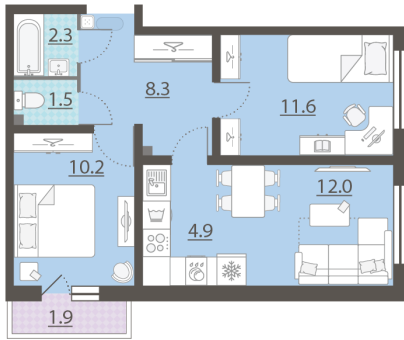

Жилой комплекс «Мичуринский»

Адрес Широкая речка, г.Екатеринбург, ул. Широкореченская
дом 50, этаж 3
2-комнатная евро квартира №447

Общая площадь 51.4 м²

Тип планировки 3eDb-7-2-5

Срок сдачи IV кв. 2025

Класс жилья Комфорт

С отделкой

6 485 652 руб.
спецпредложение

7 206 280 руб.

базовая цена

[Ссылка на квартиру на сайте](#)

*Данное предложение не является публичной офертой. Информация актуальна на 23.11.2024

Адреса и время работы офисов продаж на сайте lsr.ru в разделе Контакты