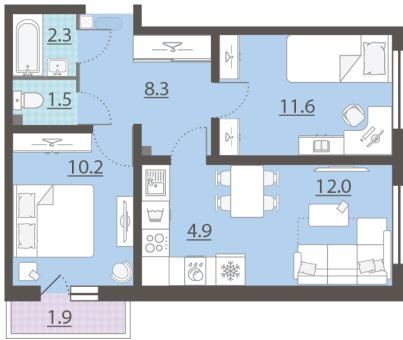

Жилой комплекс «Мичуринский»

Адрес Широкая речка, г.Екатеринбург, ул. Широкореченская
дом 50, этаж 1
2-комнатная евро квартира №431

Общая площадь 51.4 м²

Тип планировки 3eDb-3-1

Срок сдачи IV кв. 2025

Класс жилья Комфорт

С отделкой

6 291 360 руб.
спецпредложение

6 990 400 руб.
базовая цена

[Ссылка на квартиру на сайте](#)

*Данное предложение не является публичной офертой. Информация актуальна на 23.11.2024

Адреса и время работы офисов продаж на сайте lsr.ru в разделе Контакты